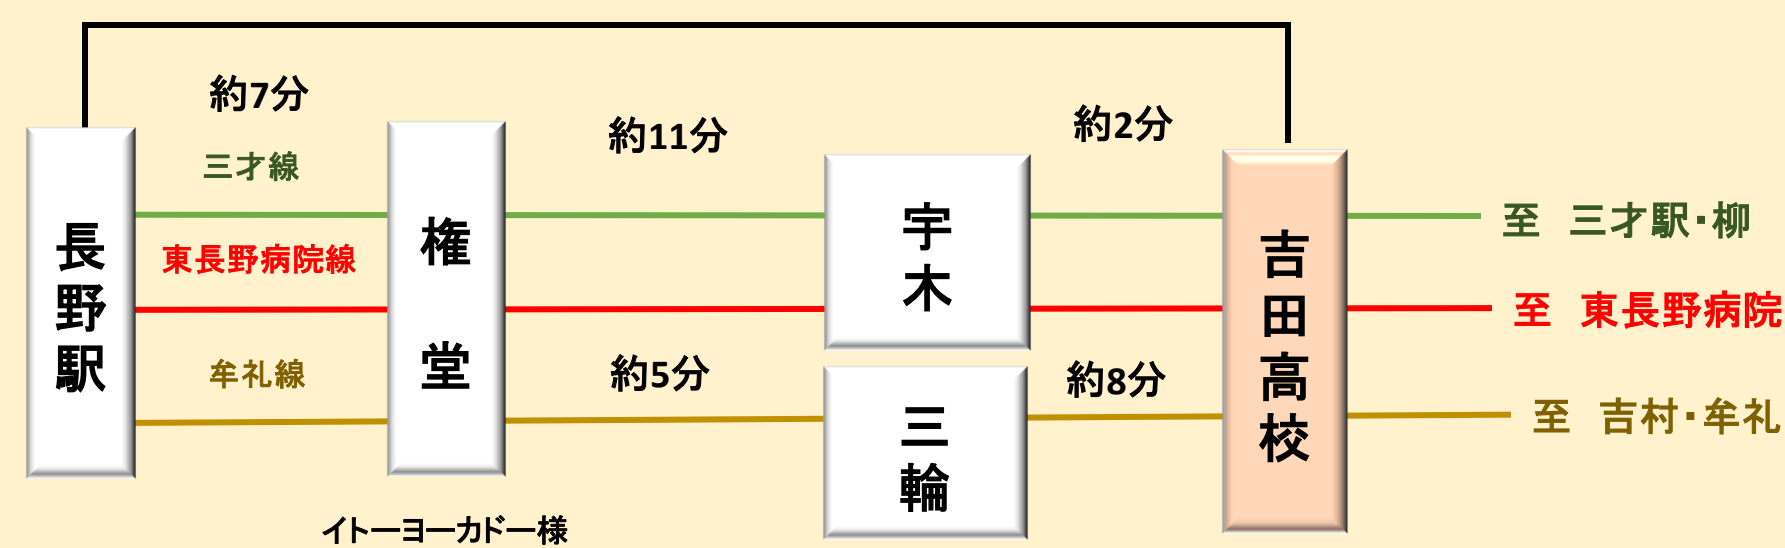

吉田高校から長野駅方面

- ① 東長野病院線
- ② 三才線
- ⑫ 牟礼線

注: 平日の時刻のみ掲載しております

吉田高校	→	権堂	→	長野駅
6:59	→	7:11	→	7:22
7:16	→	7:31	→	7:43
7:26	→	7:43	→	7:55
7:40	→	7:57	→	8:11
7:56	→	8:13	→	8:26
8:05	→	8:22	→	8:36
8:11	→	8:28	→	8:41
8:30	→	8:45	→	8:57
8:50	→	9:05	→	9:18
9:05	→	9:20	→	9:33
9:17	→	9:32	→	9:41
9:40	→	9:55	→	10:07
9:50	→	10:05	→	10:17
10:10	→	10:25	→	10:37
10:17	→	10:32	→	10:41
10:40	→	10:55	→	11:07
10:45	→	11:00	→	11:13
11:10	→	11:25	→	11:37
11:17	→	11:32	→	11:41
11:40	→	11:55	→	12:07
11:45	→	12:00	→	12:13
12:10	→	12:25	→	12:37
12:17	→	12:32	→	12:41
12:40	→	12:55	→	13:07
13:10	→	13:25	→	13:37
13:17	→	13:32	→	13:41
13:40	→	13:55	→	14:07
13:50	→	14:05	→	14:18
14:10	→	14:25	→	14:37
14:17	→	14:32	→	14:41
14:40	→	14:55	→	15:07
15:10	→	15:25	→	15:37
15:17	→	15:32	→	15:41

吉田高校	→	権堂	→	長野駅
15:20	→	15:35	→	15:48
15:40	→	15:55	→	16:07
16:10	→	16:25	→	16:38
16:17	→	16:32	→	16:41
16:40	→	16:55	→	17:08
16:50	→	17:05	→	17:18
17:10	→	17:25	→	17:38
17:18	→	17:33	→	17:44
17:40	→	17:55	→	18:08
18:00	→	18:15	→	18:28
18:10	→	18:25	→	18:38
18:18	→	18:32	→	18:41
18:50	→	19:05	→	19:18
19:15	→	19:30	→	19:43
19:18	→	19:32	→	19:41
19:30	→	19:45	→	19:58
19:59	→	20:12	→	20:22
20:17	→	20:29	→	20:40
20:49	→	21:02	→	21:12
21:29	→	21:42	→	21:52
6:59	→	7:11	→	7:22
7:16	→	7:31	→	7:43
7:26	→	7:43	→	7:55
7:40	→	7:57	→	8:11
7:56	→	8:13	→	8:26
8:05	→	8:22	→	8:36
8:11	→	8:28	→	8:41
8:30	→	8:45	→	8:57
8:50	→	9:05	→	9:18
9:05	→	9:20	→	9:33
9:17	→	9:32	→	9:41
9:40	→	9:55	→	10:07
9:50	→	10:05	→	10:17

所要時間約20分