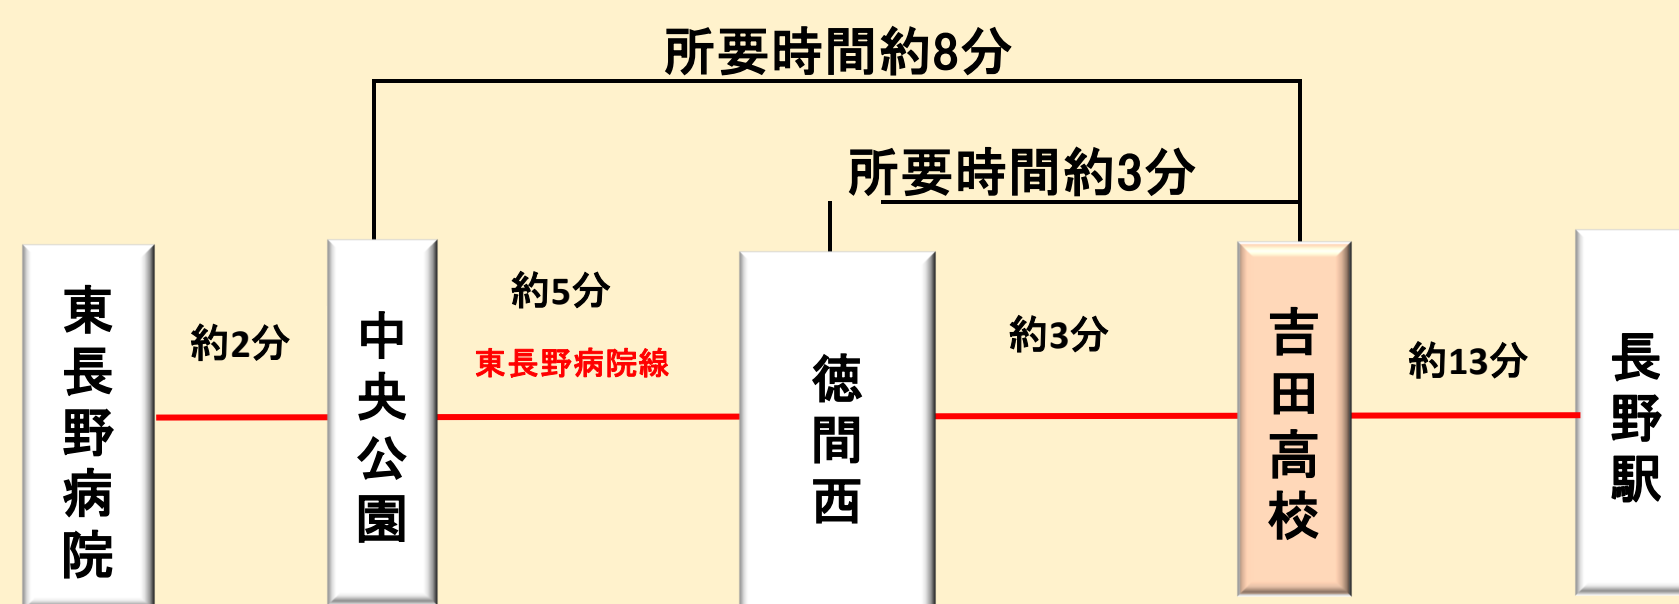

吉田高校～中央公園・徳間西方面

①東長野病院線

注:平日の時刻のみ掲載しております

吉田高校	→	徳間西	→	中央公園
7:18	→	7:22	→	7:28
7:49	→	7:54	→	
8:21	→	8:25	→	8:31
8:43	→	8:47	→	8:53
9:13	→	9:17	→	9:23
9:43	→	9:47	→	9:53
10:13	→	10:17	→	10:23
10:43	→	10:47	→	10:53
11:13	→	11:17	→	11:23
11:43	→	11:47	→	11:53
12:13	→	12:17	→	12:23
12:43	→	12:47	→	12:53
13:13	→	13:17	→	13:23
13:43	→	13:47	→	13:53
14:13	→	14:17	→	14:23

吉田高校	→	徳間西	→	中央公園
14:43	→	14:47	→	14:53
15:13	→	15:17	→	15:23
15:43	→	15:47	→	15:53
16:13	→	16:17	→	16:23
16:43	→	16:47	→	16:53
17:17	→	17:20	→	17:26
17:47	→	17:50	→	17:56
18:17	→	18:20	→	18:26
18:43	→	18:47	→	18:53
19:13	→	19:17	→	19:23
19:43	→	19:47	→	19:53
20:13	→	20:17	→	20:23
20:53	→	20:57	→	21:03
21:38	→	21:42	→	21:48
22:42	→	22:44	→