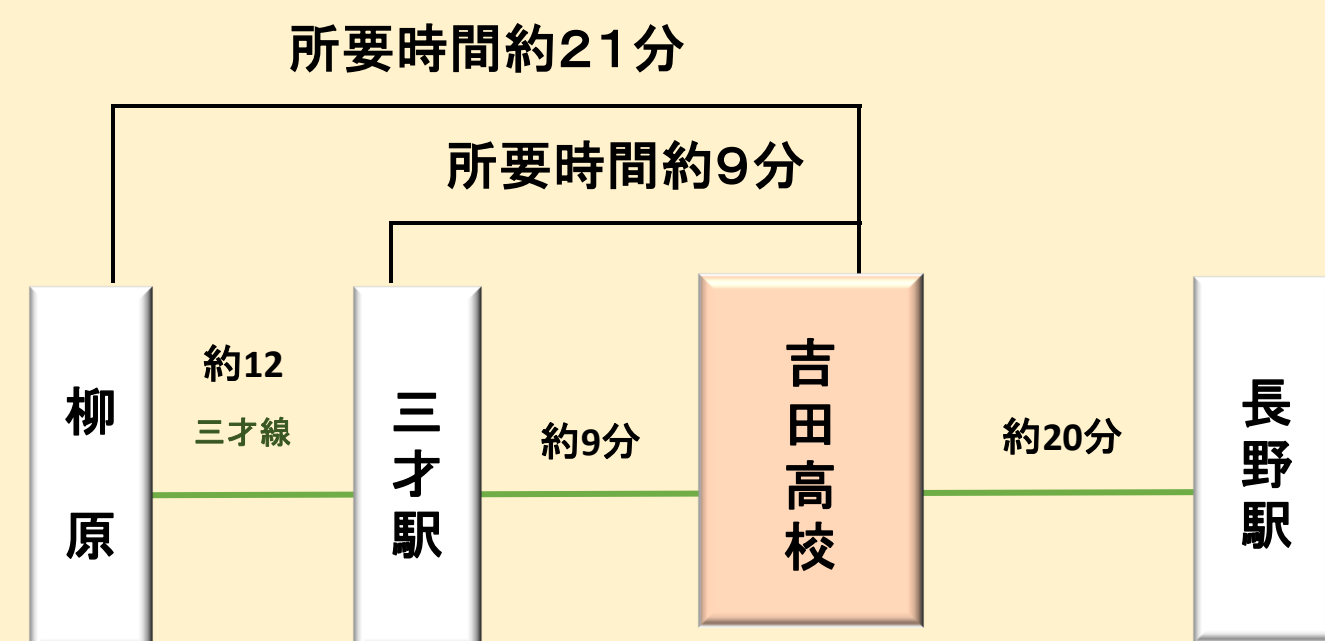

柳原・三才駅から吉田高校方面

②三才線

注:平日の時刻のみ掲載しております

柳原	→	三才駅(県道)	→	吉田高校
8:56	→	9:08	→	9:17
9:56	→	10:08	→	10:17
10:56	→	11:08	→	11:17
11:56	→	12:08	→	12:17
12:56	→	13:08	→	13:17
13:56	→	14:08	→	14:17
14:56	→	15:08	→	15:17
15:56	→	16:08	→	16:17
16:56	→	17:08	→	17:18
18:00	→	18:09	→	18:18
19:00	→	19:09	→	19:18
	→	20:08	→	20:17

吉田高校から三才駅柳原方面

②三才線

注:平日の時刻のみ掲載しております

吉田高校	→	三才駅(県道)	→	柳原
8:00	→	8:13	→	8:30
8:24	→	8:40	→	
8:40	→	8:53	→	9:09
9:34	→	9:46	→	10:01
10:34	→	10:46	→	11:01
11:34	→	11:46	→	12:01
12:34	→	12:46	→	13:01
13:34	→	13:46	→	14:01
14:34	→	14:46	→	15:01
15:34	→	15:46	→	16:01
16:34	→	16:46	→	16:57
17:38	→	17:51	→	18:05
18:38	→	18:51	→	19:05
19:34	→	19:50	→	
20:24	→	20:36	→	20:47