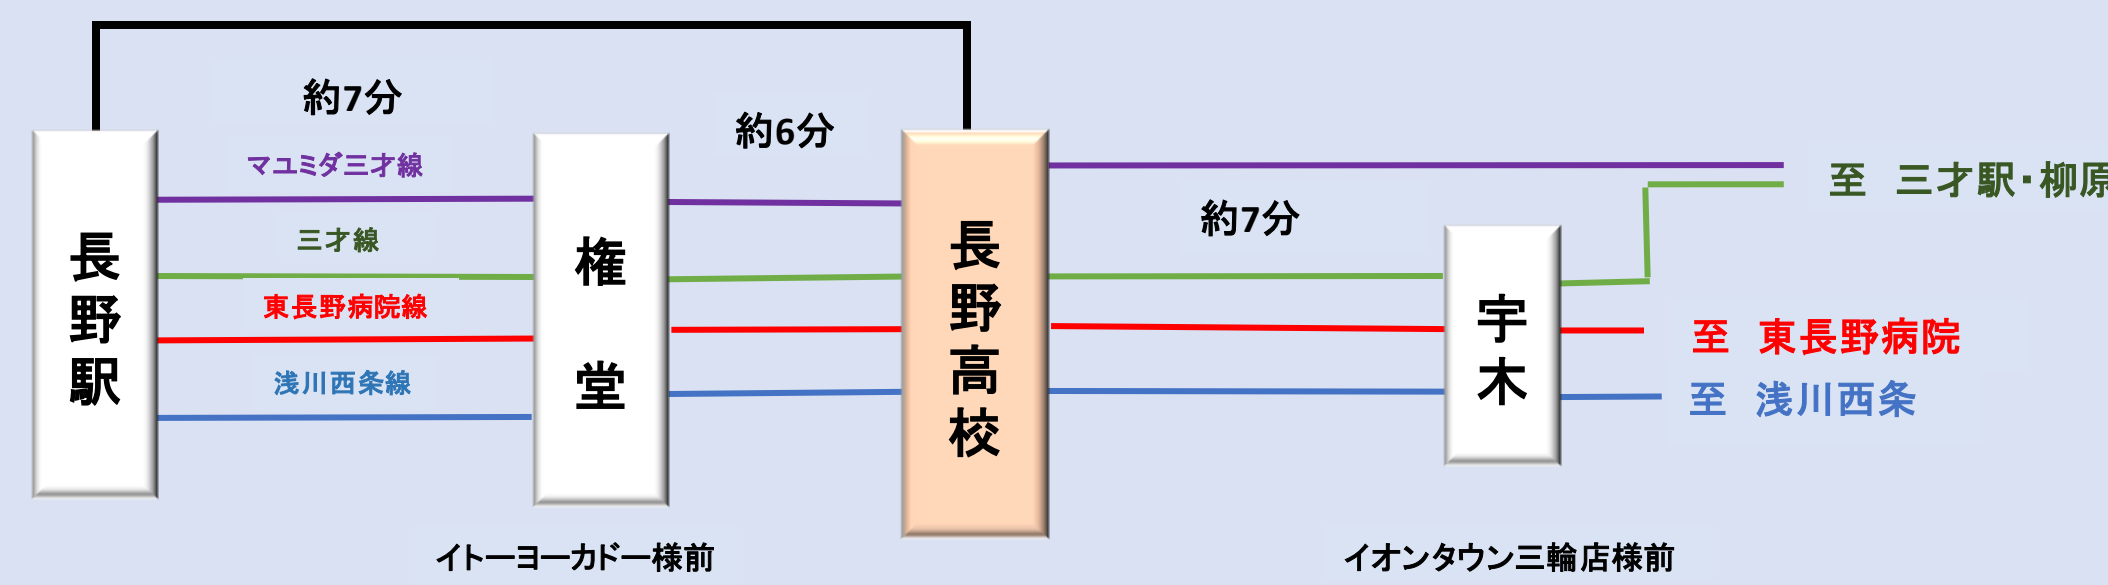

長野高校から長野駅方面

- ① 東長野病院線
- ② 三才線
- ③ 浅川西条線
- ④ マユミダ三才線

注: 平日の時刻のみ掲載しております

長野高校	→	権堂	→	長野駅
6:38	→	6:44	→	6:55
6:56	→	7:02	→	7:10
7:04	→	7:11	→	7:22
7:10	→	7:16	→	7:28
7:16	→	7:22	→	7:35
7:26	→	7:32	→	7:45
7:32	→	7:38	→	7:55
7:36	→	7:43	→	7:55
7:44	→	7:50	→	8:05
7:59	→	8:05	→	8:20
8:01	→	8:08	→	8:25
8:06	→	8:13	→	8:26
8:14	→	8:20	→	8:35
8:21	→	8:28	→	8:41
8:23	→	8:29	→	8:44
8:29	→	8:35	→	8:50
8:38	→	8:45	→	8:57
8:51	→	8:57	→	9:10
9:03	→	9:09	→	9:23
9:06	→	9:12	→	9:25
9:13	→	9:20	→	9:33
9:26	→	9:32	→	9:41
9:36	→	9:42	→	9:55
9:48	→	9:55	→	10:07
9:53	→	9:59	→	10:13
10:06	→	10:12	→	10:25
10:18	→	10:25	→	10:37
10:26	→	10:32	→	10:41
10:36	→	10:42	→	10:55
10:48	→	10:55	→	11:07
10:53	→	10:59	→	11:13
11:06	→	11:12	→	11:25
11:18	→	11:25	→	11:37
11:26	→	11:32	→	11:41
11:36	→	11:42	→	11:55
11:48	→	11:55	→	12:07
11:53	→	11:59	→	12:13
12:06	→	12:12	→	12:25
12:18	→	12:25	→	12:37
12:26	→	12:32	→	12:41
12:36	→	12:42	→	12:55
12:48	→	12:55	→	13:07
12:53	→	12:59	→	13:13
13:06	→	13:12	→	13:25
13:18	→	13:25	→	13:37
13:26	→	13:32	→	13:41

所要時間約13分