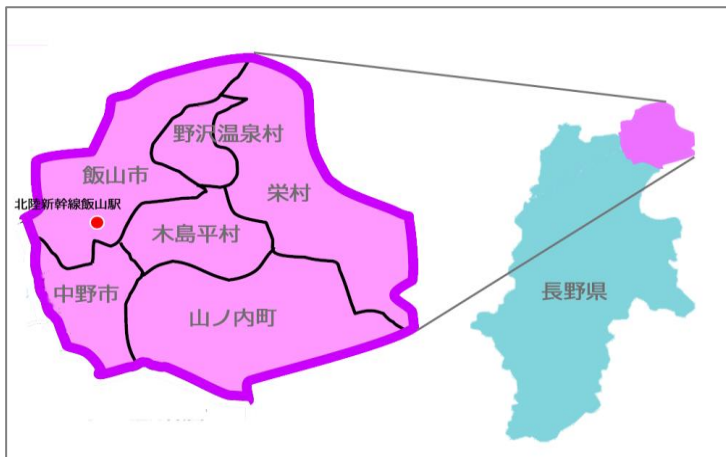

運賃の割増

深夜早朝割増	22時から翌日5時まで2割増
冬期割増	12月24日から3月5日まで2割増 ※飯山市、中野市、下水内郡、下高井郡、上水内郡信濃町・飯綱町、北安曇郡小谷村、白馬村の地域。ただし当該地域を走行する自動車に限る。

運賃の割引

遠距離割引	距離制運賃で9,000円を超える額について1割引
身体障害者・知的障害者・精神障害者割引	1割引（各種手帳をご提示ください）
運転免許返納者割引	1割引（運転経歴証明書をご提示ください）

使えるサービス

2020年7月1日改定

QRコード決済	PayPay
長電バス回数券	11枚つづりで10枚分のお値段です。
タクシーチケット	JCB、京都交通信販、ほか

ご利用可能エリアと乗り場

奥信濃交通圏

北陸新幹線飯山駅