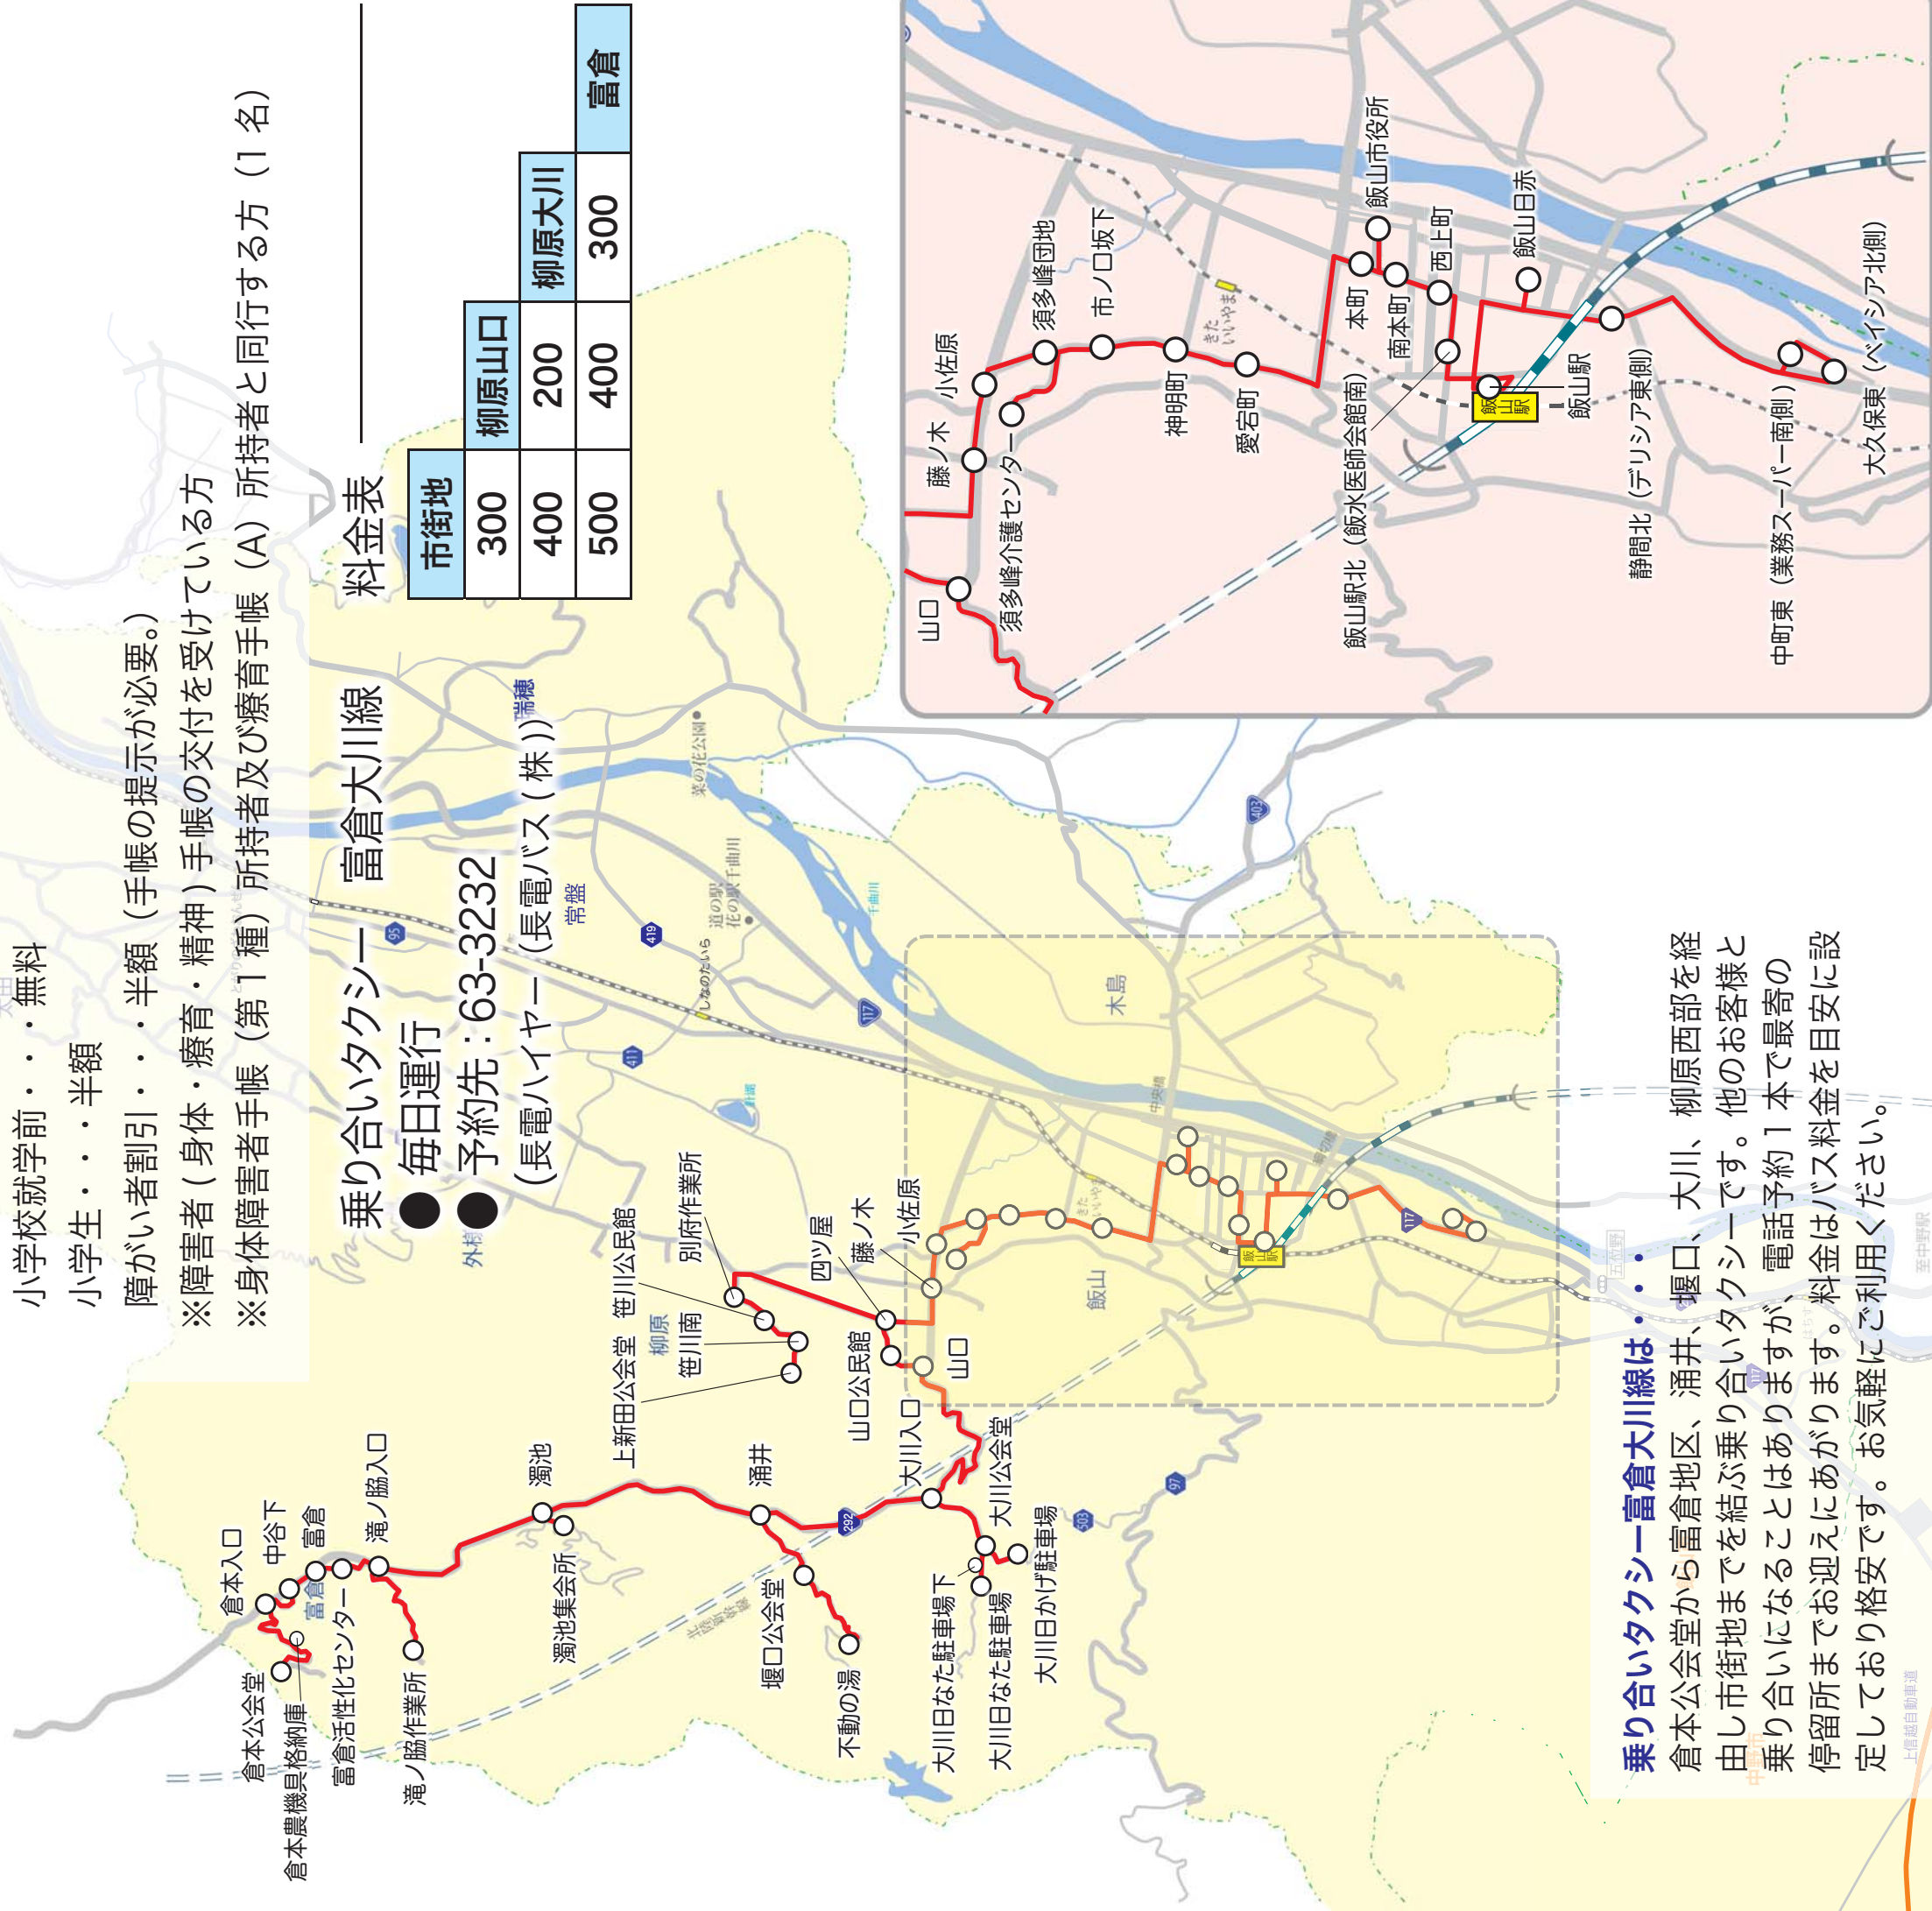

地区	停留所	時刻			
市街地	大久保東 ベイシア北側	11:20	13:25	14:55	17:20
	中町東 業務スーパー南側				
	静間北 デリシア東側	11:24	13:29	14:59	17:24
	飯山日赤	11:25	13:30	15:00	17:25
	飯山駅				
	飯山駅北 飯水医師会館南	11:26	13:31	15:01	17:26
	西上町 西上町バス停	11:27	13:32	15:02	17:27
	南本町 南本町バス停				
	飯山市役所	11:28	13:33	15:03	17:28
	本町 本町バス停				
	愛宕町 愛宕町バス停	11:29	13:34	15:04	17:29
	神明町 神明町バス停	11:30	13:35	15:05	17:30
	市ノ口坂下 市ノ口坂下バス停	11:31	13:36	15:06	17:31
	須多峰介護センター				
須多峰団地 須多峰団地バス停					
柳原山口	小佐原 小佐原バス停	11:34	13:39	15:09	17:34
	藤ノ木 旧長沢線バス停 (藤ノ木)				
	四ッ屋	11:35	13:40	15:10	17:35
	別府作業所	11:36	13:41	15:11	17:36
	笹川公民館				
	笹川南				
	上新田公会堂				
山口公民館	11:40	13:45	15:15	17:40	
山口 旧長沢線バス停 (山口)					
柳原大川	大川日かげ駐車場	11:40	13:45	15:15	17:40
	大川日なた駐車場				
	大川日なた駐車場下				
	大川公会堂	11:43	13:48	15:18	17:43
	大川入口 旧長沢線バス停 (大川入口)				
	涌井 旧長沢線バス停 (涌井)	11:47	13:52	15:22	17:47
不動の湯	11:48	13:53	15:23	17:48	
濁池集会所					
富倉	濁池 旧長沢線バス停 (濁池)	11:52	13:57	15:27	17:52
	滝ノ脇入口 旧長沢線バス停 (滝ノ脇)				
	滝ノ脇 滝ノ脇作業所	11:54	13:59	15:29	17:54
	富倉活性化センター				
	富倉 旧長沢線バス停 (富倉)	11:55	14:00	15:30	17:55
	中谷下 旧長沢線バス停 (中谷下)				
	倉本入口 旧長沢線バス停 (倉本)				
	倉本 倉本農機具格納庫	12:00	14:05	15:35	18:00
	倉本公会堂				

乗り合いタクシー富倉大川線 路線図

富倉 — 柳原大川 — 柳原山口 — 市街地

元日を除く
毎日運行

- 予約状況により、出発時刻・到着時刻は変動しますので、ご了承ください。
- 市街地内のみのご利用はできません。
(須多峰、市ノ口、神明町、愛宕町、本町、飯山市役所、南本町、西上町、飯山駅北、飯山駅、飯山日赤、静岡北、中町東、大久保東の区間)
- 運賃の割引について
小学校就学前・・・無料
小学生・・・半額
障がい者割引・・・半額 (手帳の提示が必要。)
※障害者 (身体・療育・精神) 手帳の交付を受けている方
※身体障害者手帳 (第1種) 所持者及び療育手帳 (A) 所持者と同行する方 (1名)

乗り合いタクシー 富倉大川線

- 毎日運行
- 予約先：63-3232
(長電ハイヤー (長電バス (株)))

料金表

市街地	柳原山口	柳原大川	富倉
300	200	400	300

乗り合いタクシー富倉大川線は・・・
 倉本公会堂から富倉地区、涌井、堰口、大川、柳原西部を経由し市街地までを結ぶ乗り合いタクシーです。他のお客様と乗り合いになることはありませんが、電話予約1本で最寄の停留所までお迎えにいたします。料金はバス料金を目安に設定しており格安です。お気軽にご利用ください。