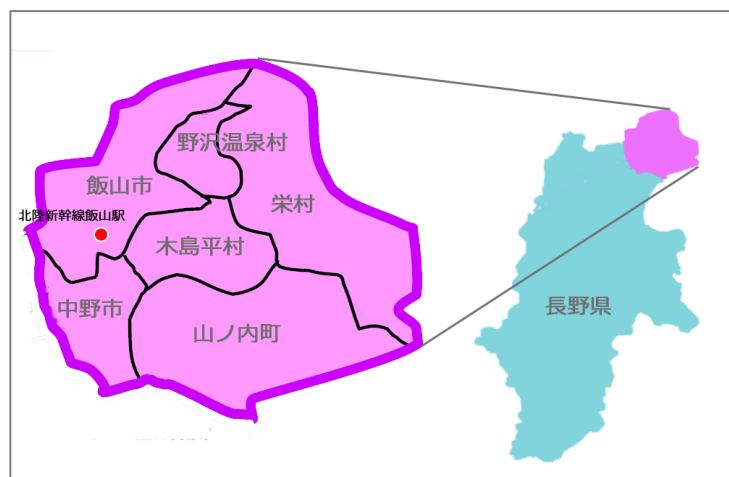

深夜早朝割増	22時から翌日5時まで2割増
冬期割増	12月24日から3月5日まで2割増 ※飯山市、中野市、下水内郡、下高井郡、上水内郡信濃町・飯綱町、北安曇郡小谷村、白馬村の地域。ただし当該地域を走行する自動車に限る。

運賃の割引

遠距離割引	距離制運賃で9,000円を超える額について1割引
身体障害者・知的障害者・精神障害者割引	1割引（各種手帳をご提示ください）
運転免許返納者割引	1割引（運転経歴証明書をご提示ください）

使えるサービス

2020年7月1日改定

QRコード決済	PayPay
長電バス回数券	11枚つづりで10枚分のお値段です。
タクシーチケット	JCB、京都交通信販、ほか

ご利用可能エリアと乗り場

奥信濃交通圏

北陸新幹線飯山駅