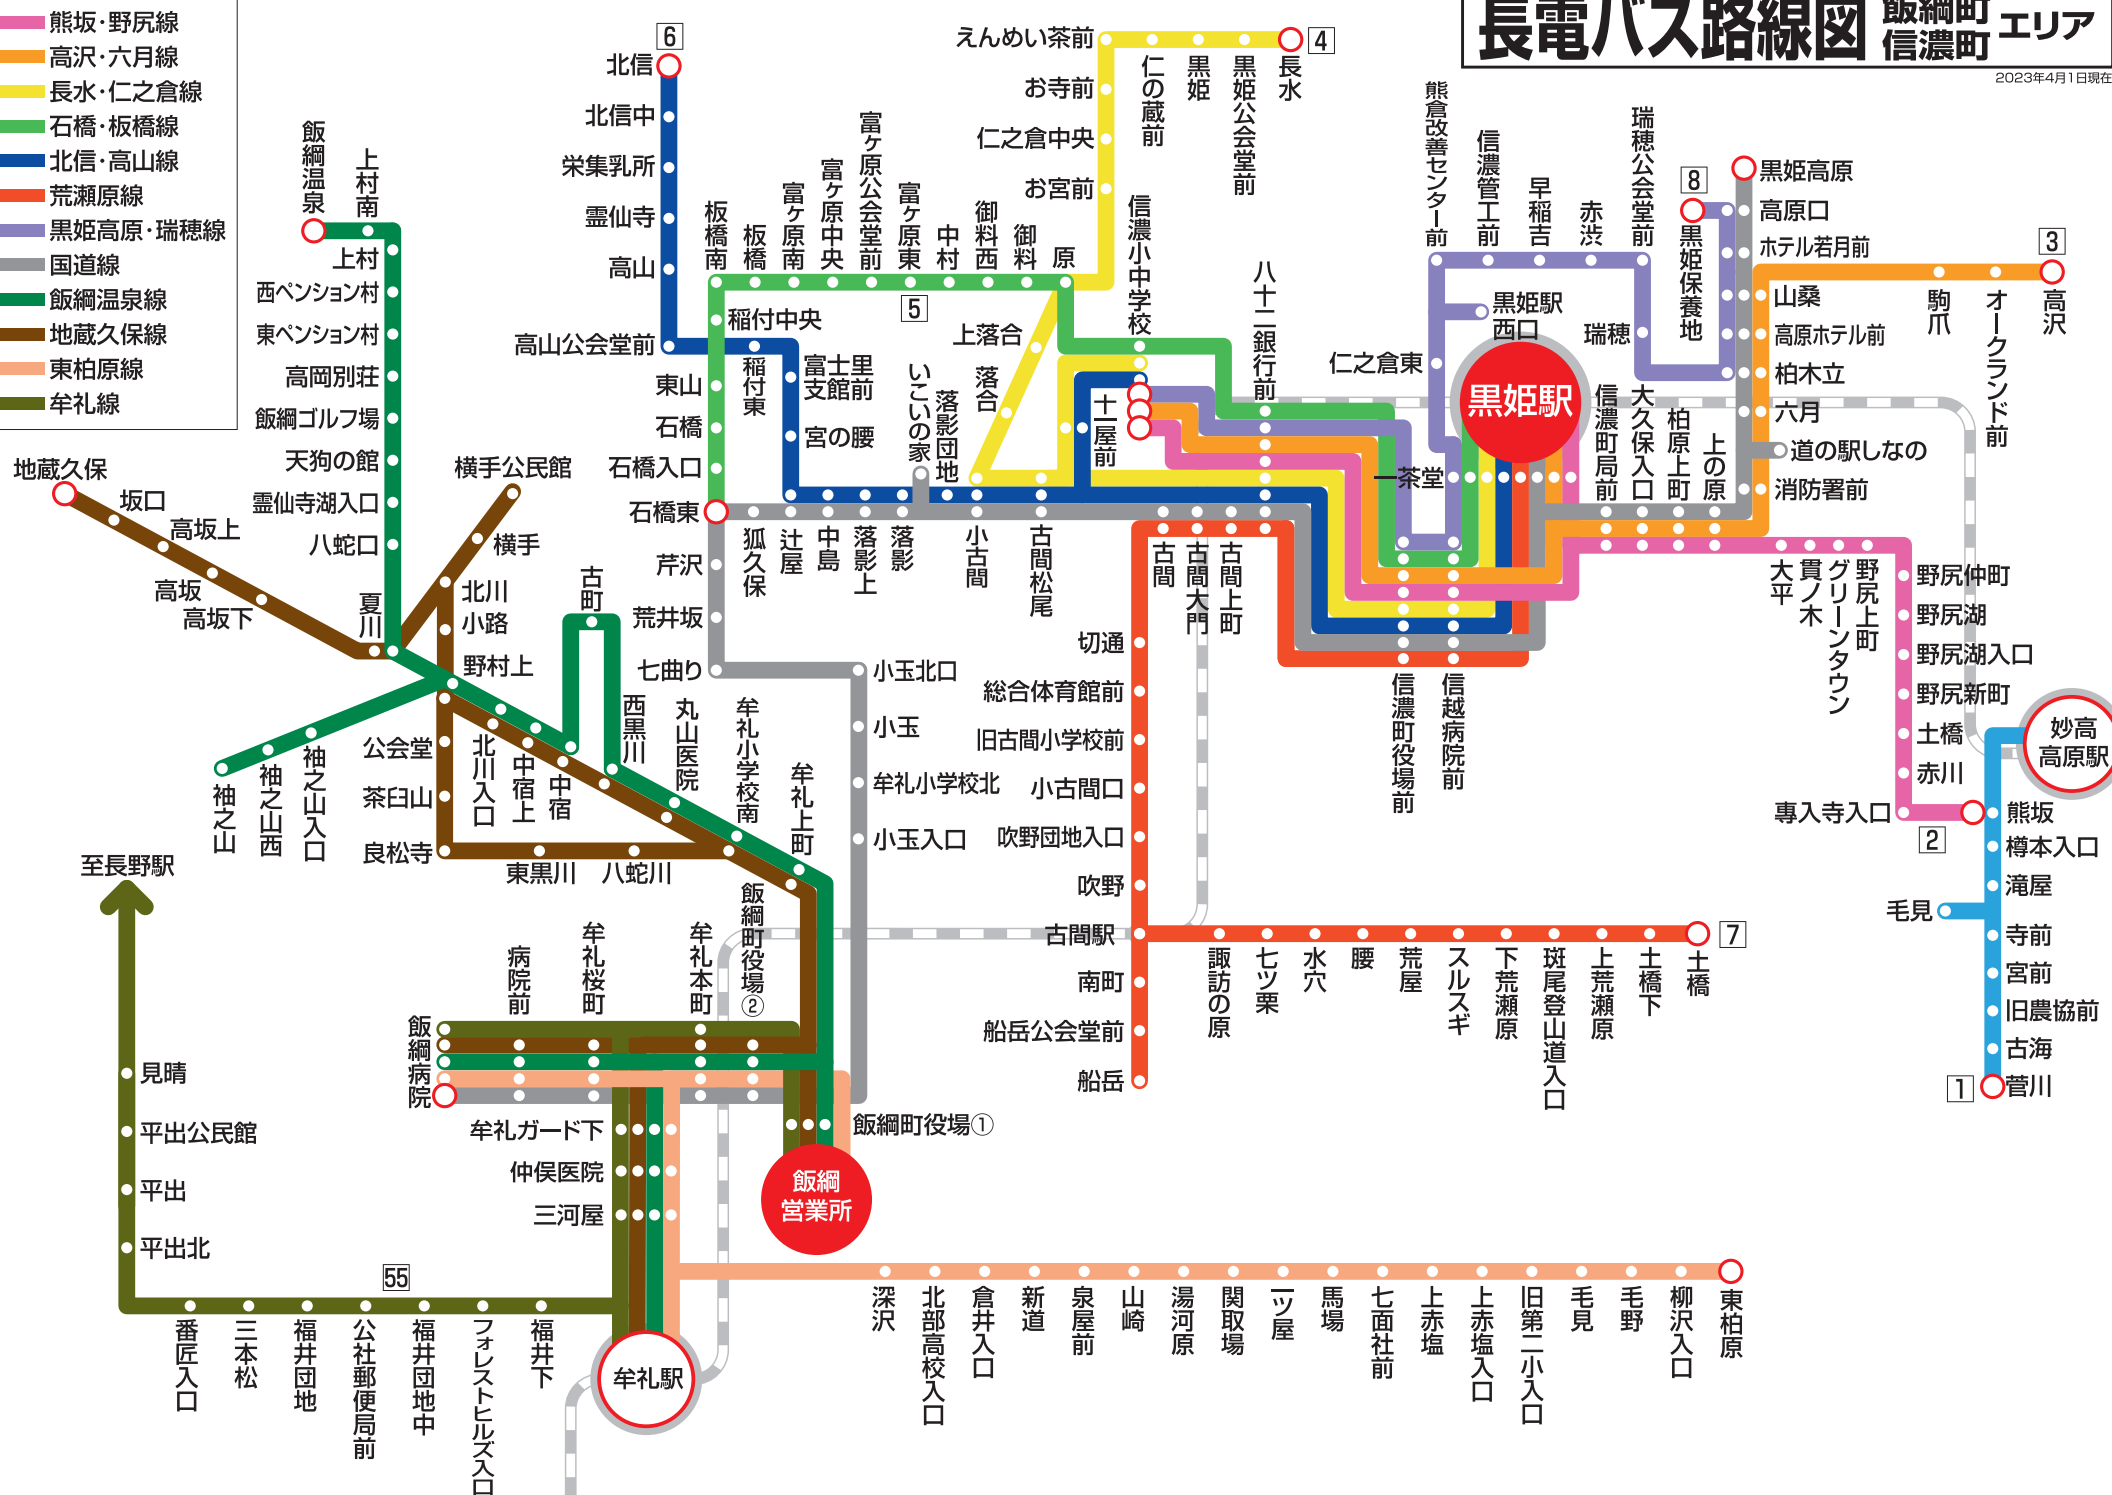

長電バス路線図 飯綱町信濃町エリア

2023年4月1日現在

- 1 古海・菅川線
- 2 熊坂・野尻線
- 3 高沢・六月線
- 4 長水・仁之倉線
- 5 石橋・板橋線
- 6 北信・高山線
- 7 荒瀬原線
- 8 黒姫高原・瑞穂線
- 国道線
- 飯綱温泉線
- 地藏久保線
- 東柏原線
- 55 牟礼線

飯綱営業所

黒姫駅

妙高高原駅

牟礼駅