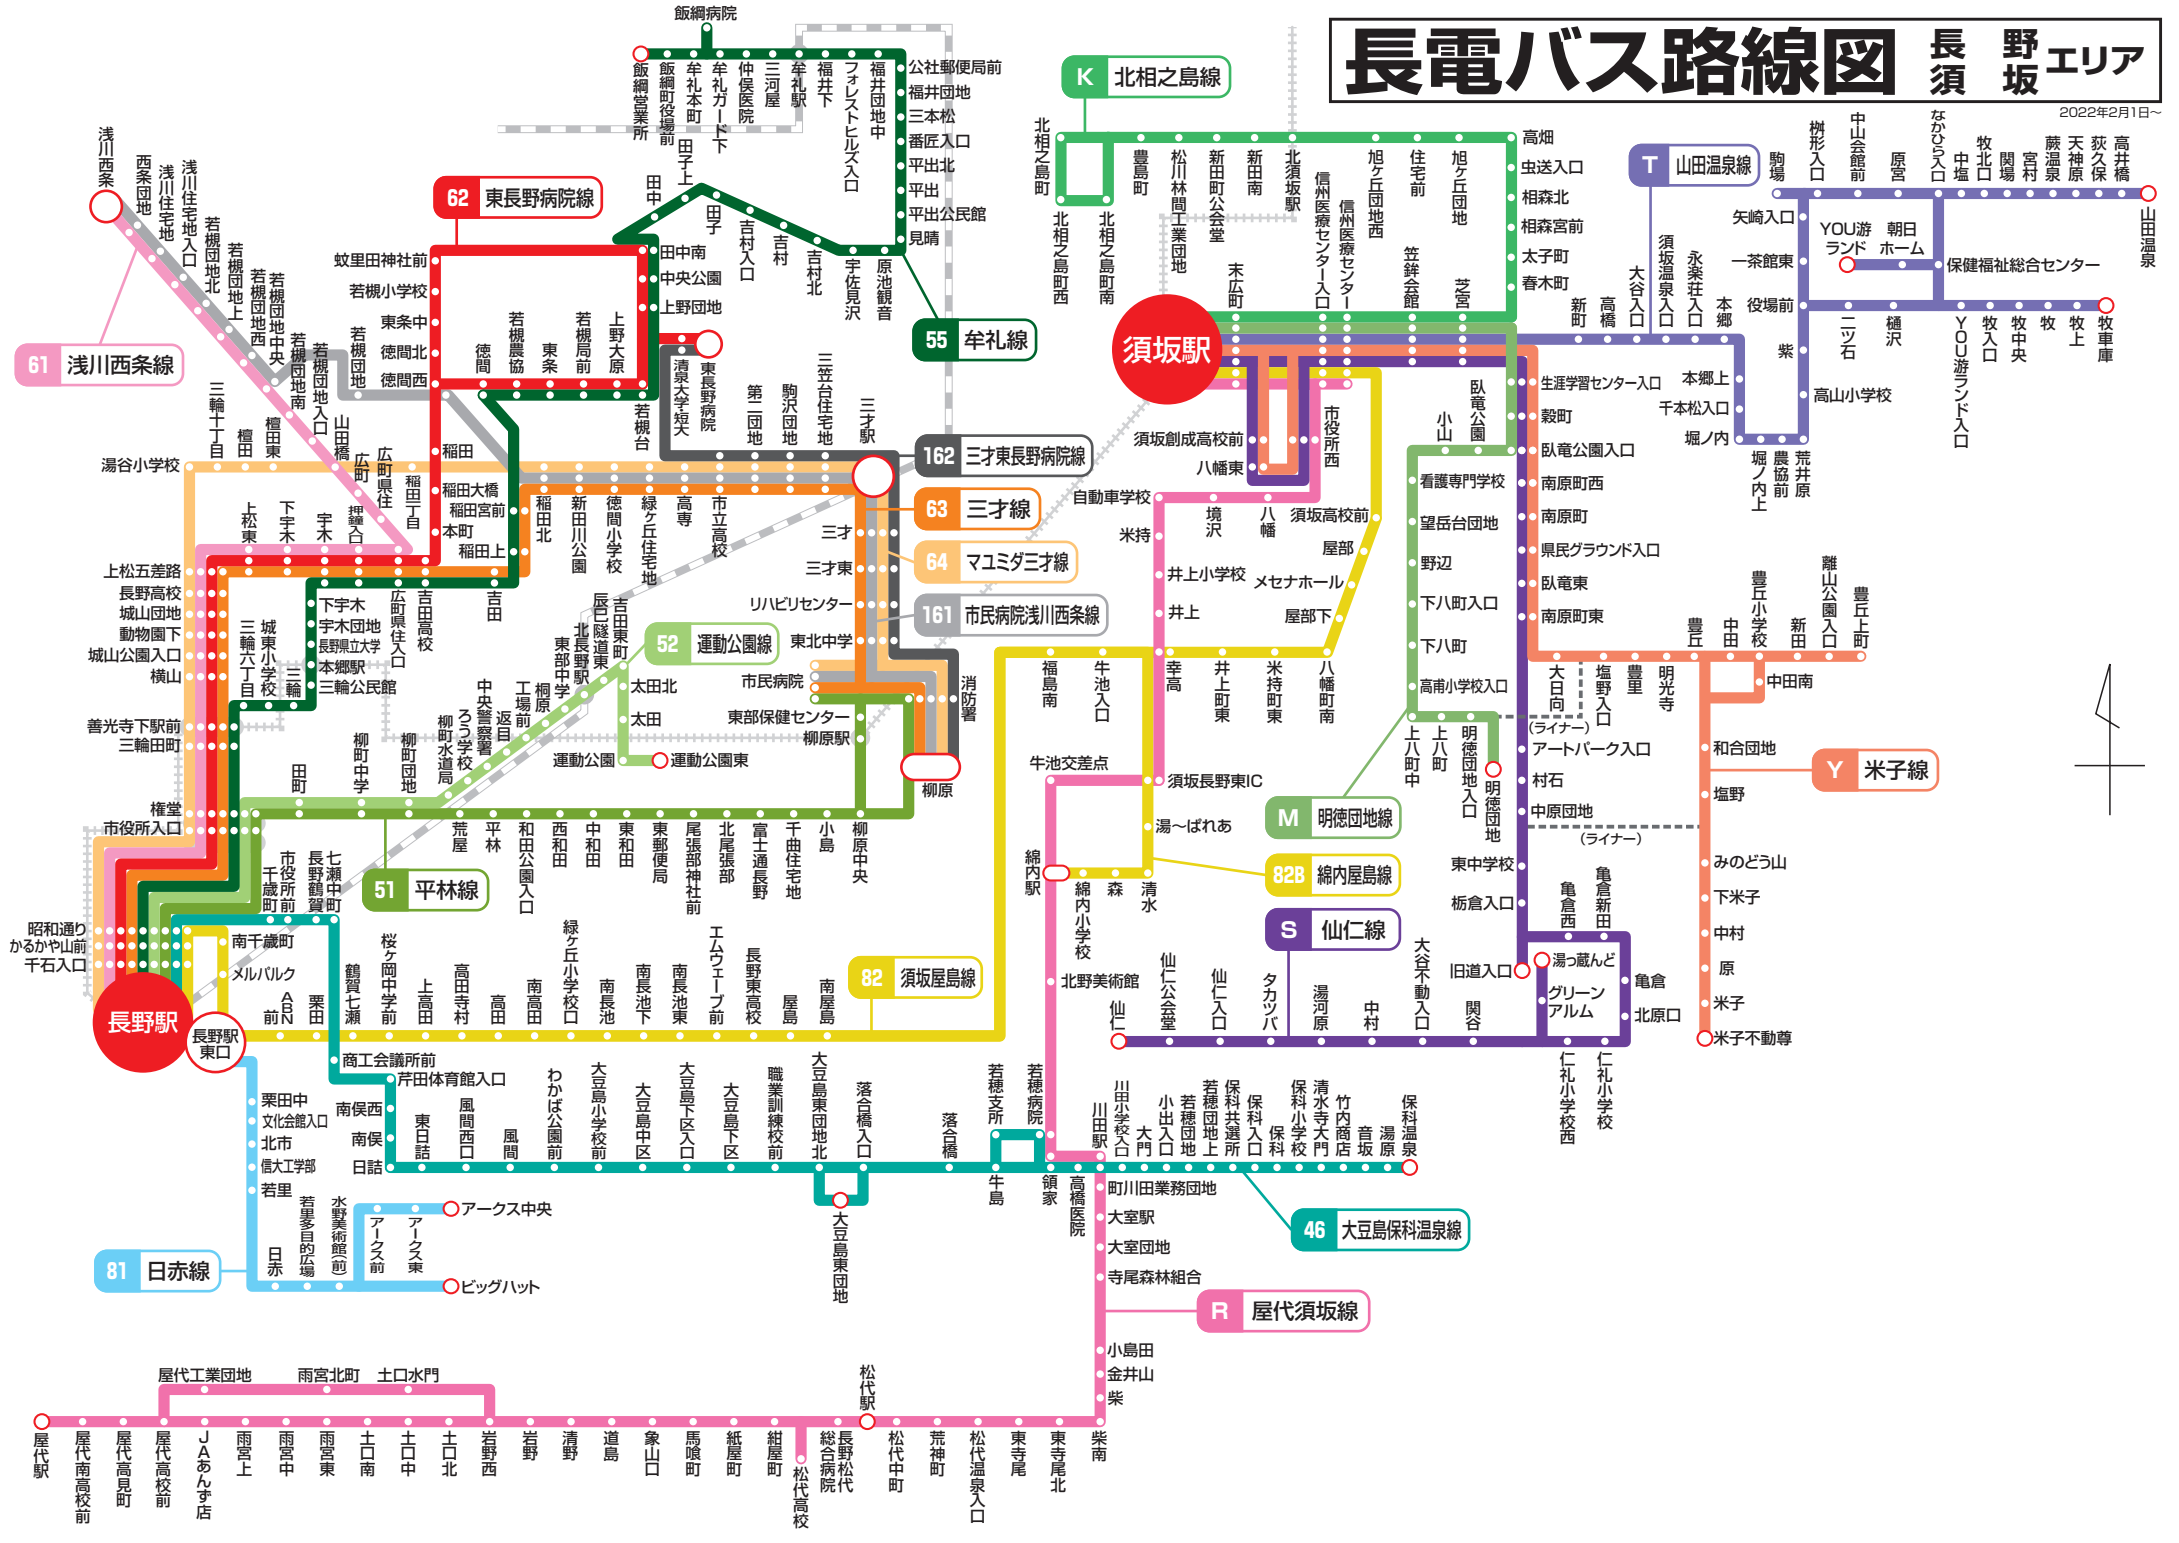

長電バス路線図 長須野坂エリア

2022年2月1日~

61 浅川西条線

62 東長野病院線

55 牟礼線

162 三才東長野病院線

63 三才線

64 マユミダ三才線

161 市民病院浅川西条線

52 運動公園線

51 平林線

81 日赤線

82 須坂屋島線

46 大豆島保科温泉線

須坂駅

長野駅

Y 米子線

T 山田温泉線

R 屋代須坂線

M 明德団地線

82B 綿内屋島線

S 仙仁線

K 北相之島線