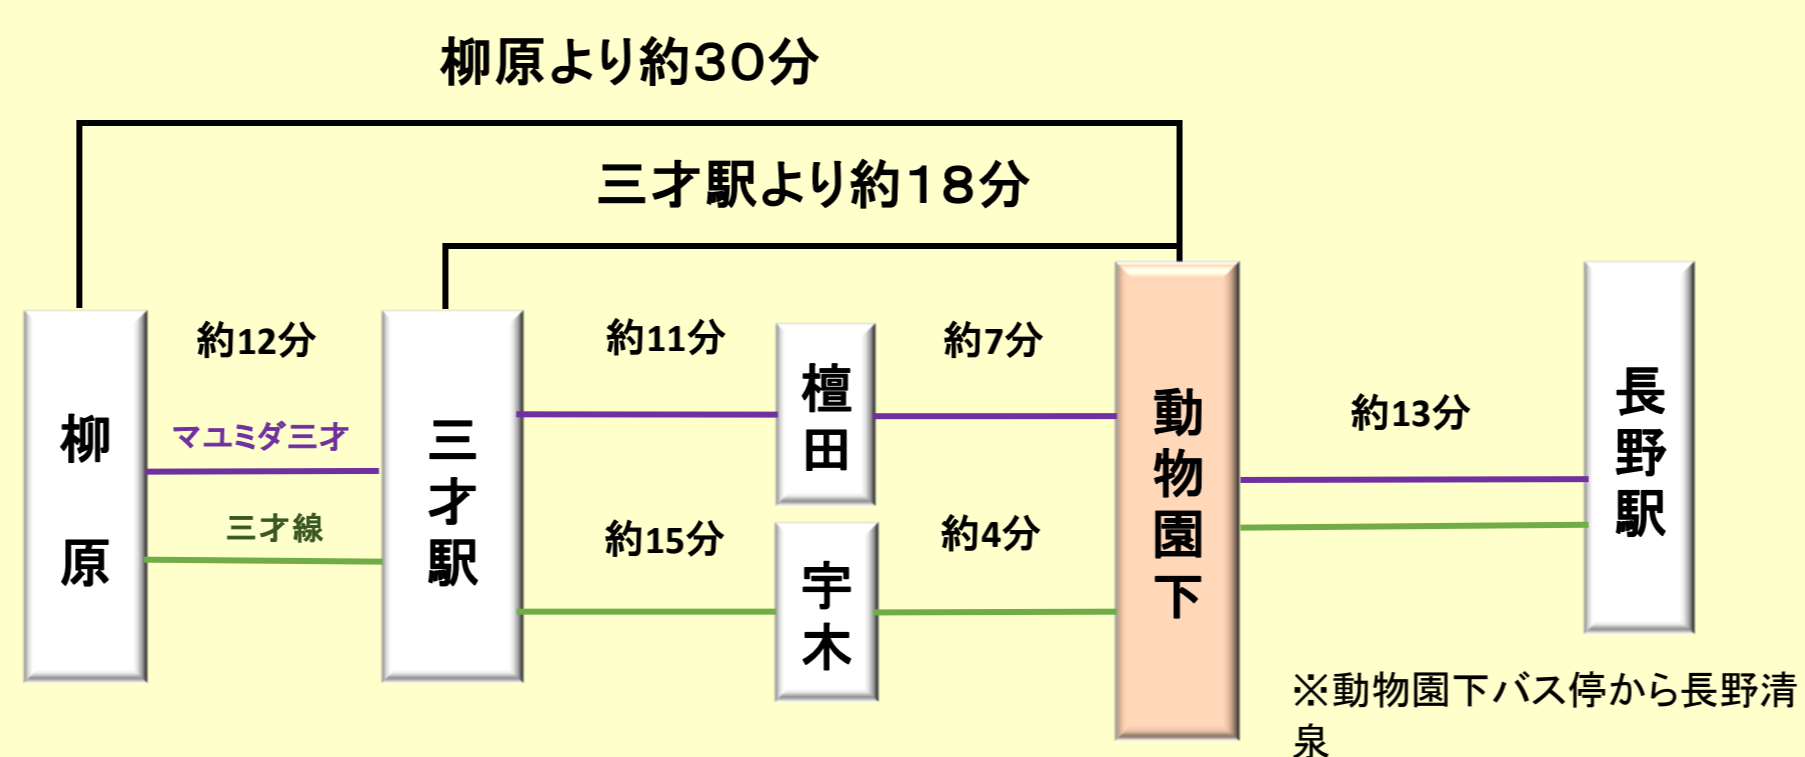

動物園下から三才駅・柳原方面

②三才線

④マユミダ三才線

注:平日の時刻のみ掲載しております

動物園下	→	宇木	→	榎田	→	三才駅	→	柳原
7:52	→	7:58	→		→	8:13	→	8:30
8:16	→	8:22	→		→	8:40	→	
8:32	→	8:38	→		→	8:53	→	9:09
8:56	→		→	9:05	→	9:20	→	
9:26	→	9:32	→		→	9:46	→	10:01
9:56	→		→	10:05	→	10:20	→	
10:26	→	10:32	→		→	10:46	→	11:01
10:56	→		→	11:05	→	11:20	→	
11:26	→	11:32	→		→	11:46	→	12:01
11:56	→		→	12:05	→	12:20	→	
12:26	→	12:32	→		→	12:46	→	13:01
12:56	→		→	13:05	→	13:20	→	
13:26	→	13:32	→		→	13:46	→	14:01
13:56	→		→	14:05	→	14:14	→	14:31
14:26	→	14:32	→		→	14:46	→	15:01
14:56	→		→	15:05	→	15:20	→	
15:26	→	15:32	→		→	15:46	→	16:01
15:56	→		→	16:05	→	16:20	→	
16:26	→	16:32	→		→	16:46	→	16:57
16:56	→		→	17:05	→	17:15	→	17:31
17:28	→	17:35	→		→	17:51	→	18:05
17:56	→		→	18:05	→	18:20	→	
18:28	→	18:35	→		→	18:51	→	19:05
18:56	→		→	19:05	→	19:15	→	19:31
19:26	→	19:32	→		→	19:50	→	
19:46	→		→	19:53	→	20:03	→	20:18
20:16	→	20:22	→		→	20:36	→	20:47
20:56	→		→	21:03	→	21:13	→	21:28

中央公園・徳間から動物園下方面

①東長野病院線

注:平日の時刻のみ掲載しております

中央公園	→	徳間西	→	動物園下	動物園下	→	徳間西	→	中央公園
6:50	→	6:57	→	7:06	7:11	→	7:22	→	7:28
7:17	→	7:22	→	7:37	7:41	→	7:54	→	
7:47	→	7:52	→	8:07	8:13	→	8:25	→	8:31
8:02	→	8:07	→	8:22	8:36	→	8:47	→	8:53
8:22	→	8:27	→	8:39	9:06	→	9:17	→	9:23
8:57	→	9:02	→	9:14	9:36	→	9:47	→	9:53
9:32	→	9:37	→	9:49	10:06	→	10:17	→	10:23
10:02	→	10:07	→	10:19	10:36	→	10:47	→	10:53
10:32	→	10:37	→	10:49	11:06	→	11:17	→	11:23
11:02	→	11:07	→	11:19	11:36	→	11:47	→	11:53
11:32	→	11:37	→	11:49	12:06	→	12:17	→	12:23
12:02	→	12:07	→	12:19	12:36	→	12:47	→	12:53
12:32	→	12:37	→	12:49	13:06	→	13:17	→	13:23
13:02	→	13:07	→	13:19	13:36	→	13:47	→	13:53
13:32	→	13:37	→	13:49	14:06	→	14:17	→	14:23
14:02	→	14:07	→	14:19	14:36	→	14:47	→	14:53
14:32	→	14:37	→	14:49	15:06	→	15:17	→	15:23
15:02	→	15:07	→	15:19	15:36	→	15:47	→	15:53
15:32	→	15:37	→	15:49	16:06	→	16:17	→	16:23
16:02	→	16:07	→	16:19	16:36	→	16:47	→	16:53
16:32	→	16:37	→	16:49	17:08	→	17:20	→	17:26
17:02	→	17:07	→	17:19	17:38	→	17:50	→	17:56
17:32	→	17:37	→	17:49	18:08	→	18:20	→	18:26
18:02	→	18:07	→	18:19	18:36	→	18:47	→	18:53
18:42	→	18:47	→	18:59	19:06	→	19:17	→	19:23
19:22	→	19:27	→	19:39	19:36	→	19:47	→	19:53
19:52	→	19:56	→	20:07	20:06	→	20:17	→	20:23
20:42	→	20:46	→	20:57	20:46	→	20:57	→	21:03
21:22	→	21:26	→	21:37	21:31	→	21:42	→	21:48
					22:34	→	22:44	→