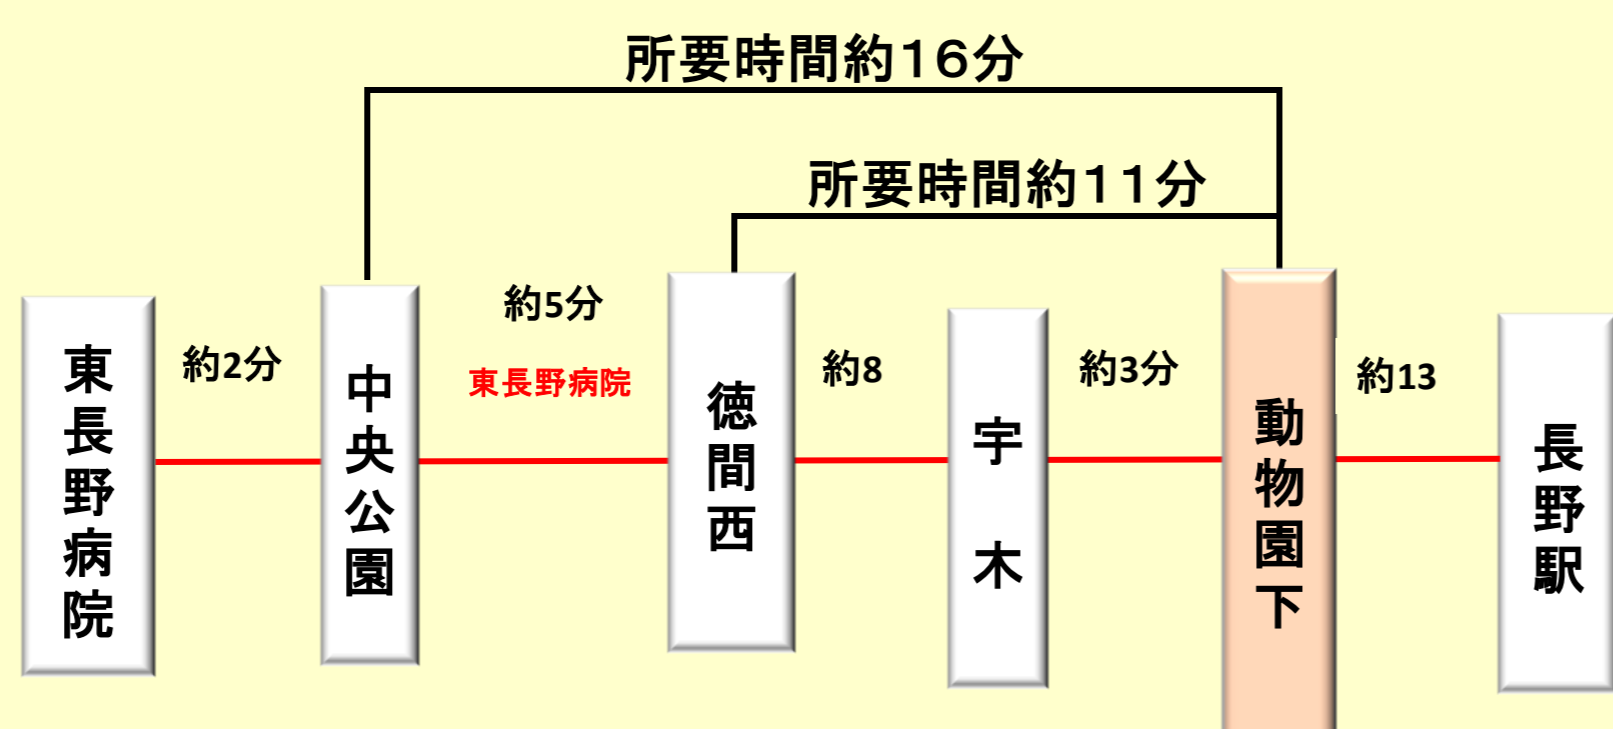

中央公園・徳間から動物園下方面

①東長野病院線

注:平日の時刻のみ掲載しております

中央公園	→	徳間西	→	動物園下	動物園下	→	徳間西	→	中央公園
6:50	→	6:57	→	7:06	7:11	→	7:22	→	7:28
7:17	→	7:22	→	7:37	7:41	→	7:54	→	
7:47	→	7:52	→	8:07	8:13	→	8:25	→	8:31
8:02	→	8:07	→	8:22	8:36	→	8:47	→	8:53
8:22	→	8:27	→	8:39	9:06	→	9:17	→	9:23
8:57	→	9:02	→	9:14	9:36	→	9:47	→	9:53
9:32	→	9:37	→	9:49	10:06	→	10:17	→	10:23
10:02	→	10:07	→	10:19	10:36	→	10:47	→	10:53
10:32	→	10:37	→	10:49	11:06	→	11:17	→	11:23
11:02	→	11:07	→	11:19	11:36	→	11:47	→	11:53
11:32	→	11:37	→	11:49	12:06	→	12:17	→	12:23
12:02	→	12:07	→	12:19	12:36	→	12:47	→	12:53
12:32	→	12:37	→	12:49	13:06	→	13:17	→	13:23
13:02	→	13:07	→	13:19	13:36	→	13:47	→	13:53
13:32	→	13:37	→	13:49	14:06	→	14:17	→	14:23
14:02	→	14:07	→	14:19	14:36	→	14:47	→	14:53
14:32	→	14:37	→	14:49	15:06	→	15:17	→	15:23
15:02	→	15:07	→	15:19	15:36	→	15:47	→	15:53
15:32	→	15:37	→	15:49	16:06	→	16:17	→	16:23
16:02	→	16:07	→	16:19	16:36	→	16:47	→	16:53
16:32	→	16:37	→	16:49	17:08	→	17:20	→	17:26
17:02	→	17:07	→	17:19	17:38	→	17:50	→	17:56
17:32	→	17:37	→	17:49	18:08	→	18:20	→	18:26
18:02	→	18:07	→	18:19	18:36	→	18:47	→	18:53
18:42	→	18:47	→	18:59	19:06	→	19:17	→	19:23
19:22	→	19:27	→	19:39	19:36	→	19:47	→	19:53
19:52	→	19:56	→	20:07	20:06	→	20:17	→	20:23
20:42	→	20:46	→	20:57	20:46	→	20:57	→	21:03
21:22	→	21:26	→	21:37	21:31	→	21:42	→	21:48
					22:34	→	22:44	→	