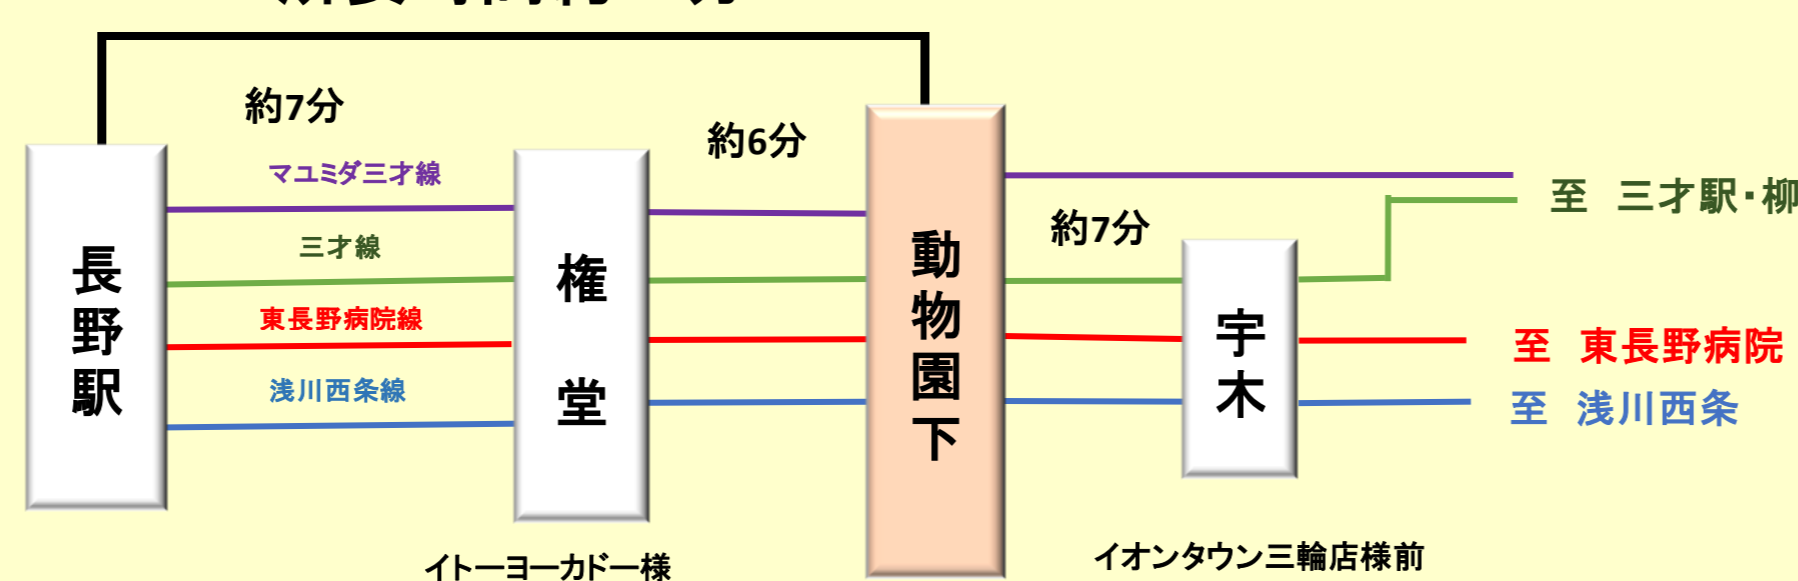

注:平日の時刻のみ掲載しております

動物園下	→	権堂	→	長野駅
6:39	→	6:44	→	6:55
6:57	→	7:02	→	7:10
7:06	→	7:11	→	7:22
7:11	→	7:16	→	7:28
7:17	→	7:22	→	7:35
7:27	→	7:32	→	7:45
7:33	→	7:38	→	7:55
7:37	→	7:43	→	7:55
7:45	→	7:50	→	8:05
8:00	→	8:05	→	8:20
8:02	→	8:08	→	8:25
8:07	→	8:13	→	8:26
8:15	→	8:20	→	8:35
8:22	→	8:28	→	8:41
8:24	→	8:29	→	8:44
8:30	→	8:35	→	8:50
8:39	→	8:45	→	8:57
8:52	→	8:57	→	9:10
9:04	→	9:09	→	9:23
9:07	→	9:12	→	9:25
9:14	→	9:20	→	9:33
9:27	→	9:32	→	9:41
9:37	→	9:42	→	9:55
9:49	→	9:55	→	10:07
9:54	→	9:59	→	10:13
10:07	→	10:12	→	10:25
10:19	→	10:25	→	10:37
10:27	→	10:32	→	10:41
10:37	→	10:42	→	10:55
10:49	→	10:55	→	11:07
10:54	→	10:59	→	11:13
11:07	→	11:12	→	11:25
11:19	→	11:25	→	11:37
11:27	→	11:32	→	11:41
11:37	→	11:42	→	11:55
11:49	→	11:55	→	12:07
11:54	→	11:59	→	12:13
12:07	→	12:12	→	12:25
12:19	→	12:25	→	12:37
12:27	→	12:32	→	12:41
12:37	→	12:42	→	12:55
12:49	→	12:55	→	13:07
12:54	→	12:59	→	13:13
13:07	→	13:12	→	13:25
13:19	→	13:25	→	13:37
13:27	→	13:32	→	13:41

所要時間約13分