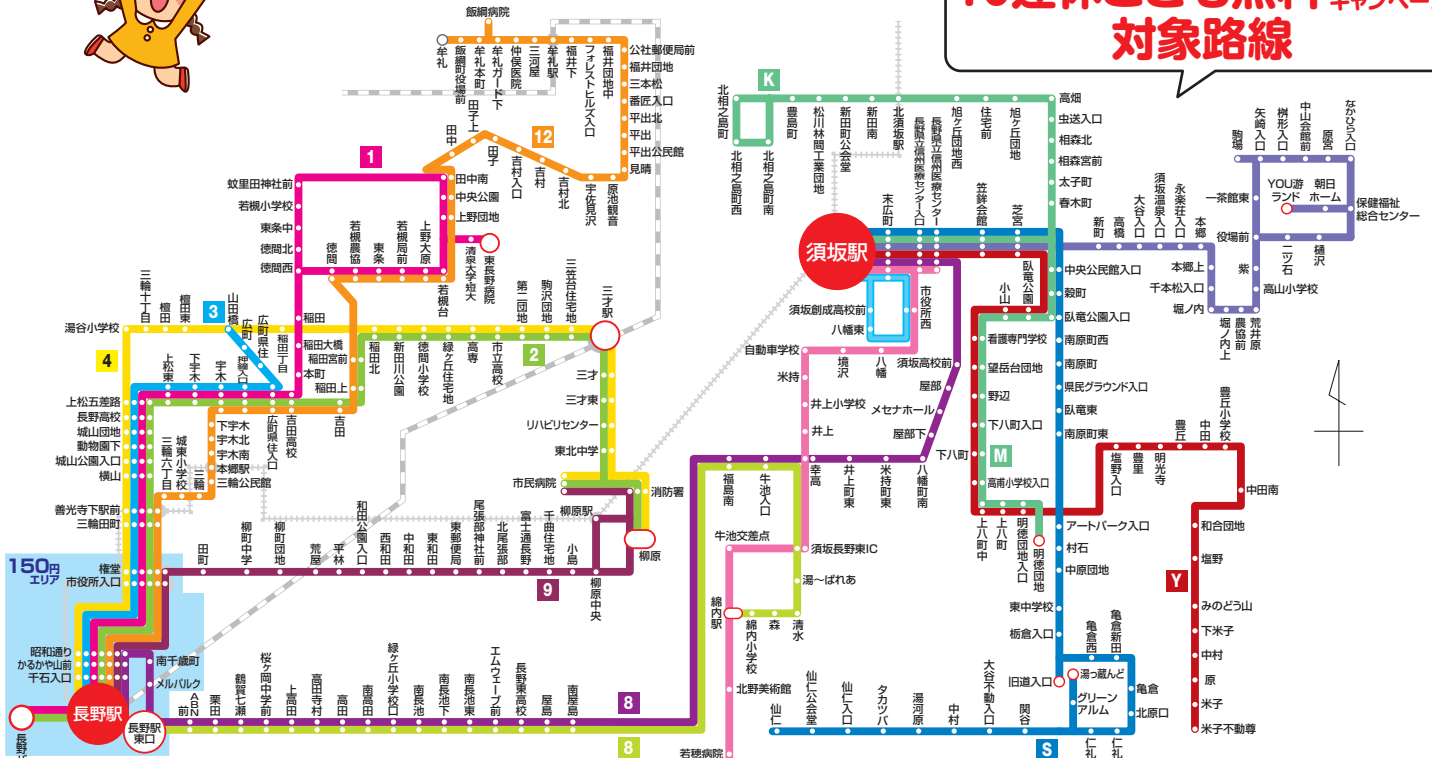

長電バス路線図 長野・須坂 エリア

10連休子ども無料 2019 キャンペーン
対象路線

※長野市内150円エリアのみのご乗車は80円(小児運賃)が必要です

長電バス路線図 湯田中・中野 エリア

10連休子ども無料 2019 キャンペーン
対象路線