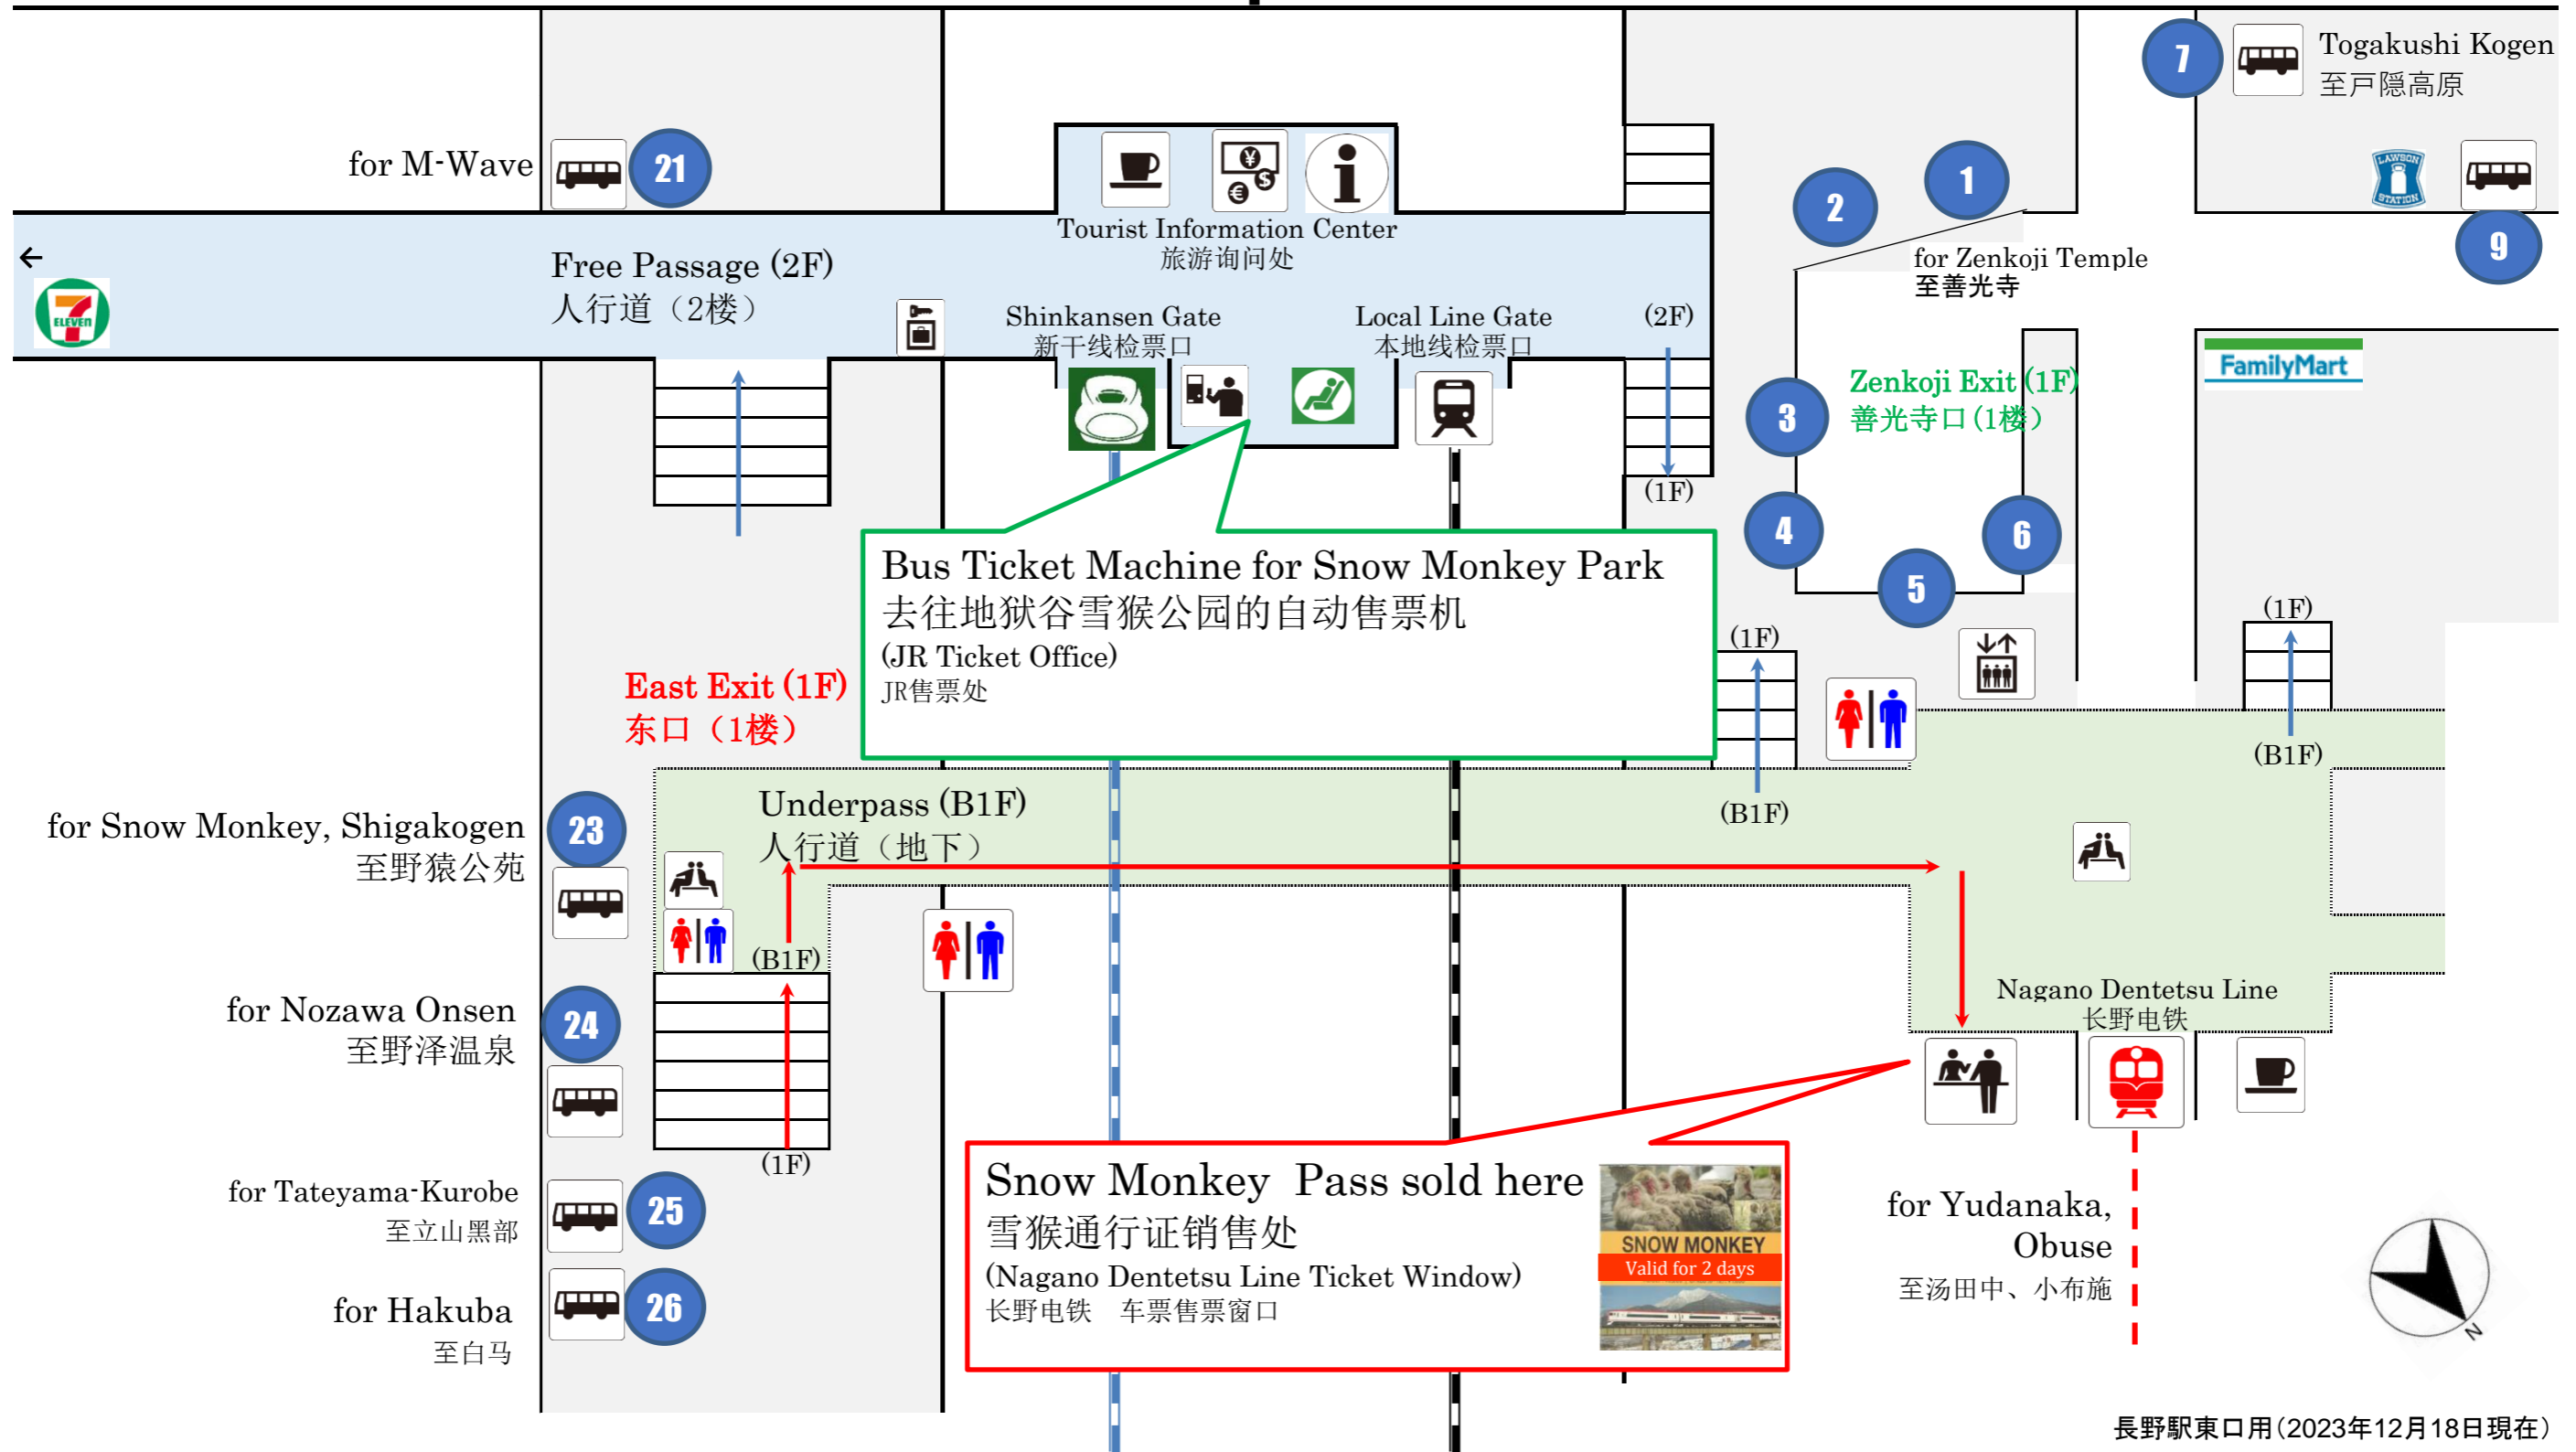

# Bus Platform Guide Map

# 公共汽车上客点导游图

長野駅東口用 (2023年12月18日現在)