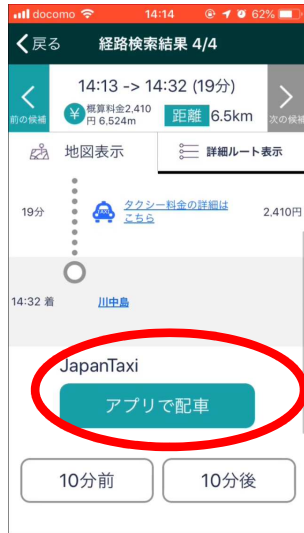

【別紙】信州ナビ 新機能画面イメージ①

○バスロケーションシステム

- ・バス停から見た現在のバス位置を確認できます。
- ・また、検索した経路を走行中のバスの位置を確認することもできます。

○写真で探す

- ・長野県観光公式インスタグラム「nagano_japan」で紹介した写真の一覧から行きたい場所を選択すると、簡単に地図で場所を確認でき、そのまま経路検索をすることができます。

【別紙】信州ナビ 新機能画面イメージ②

○タクシー配車アプリとの連携

・ルート検索結果のうち、タクシーを利用する画面に、タップするとそのまま「JapanTaxi」アプリを起動することができるボタンを表示します。

※信州ナビに表示されるタクシー料金は概算料金であり、「JapanTaxi」アプリで表示される金額および実際の料金とは異なる場合があります

○その他新機能等

アルクマを廻そう

トップ画面

マップ画面

・ルーレットでポイントを貯めるとアルクマの画像等がもらえる
「アルクマを廻そう」を追加しました。

・トップ画面やマップ画面等のデザインをより見やすく変更しました。