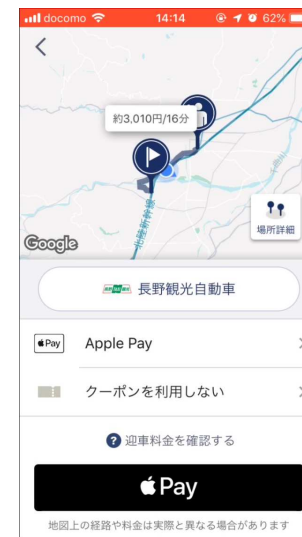

【別紙】信州ナビ 新機能画面イメージ①

○バスロケーションシステム

- ・バス停から見た現在のバス位置を確認できます。
- ・また、検索した経路を走行中のバスの位置を確認することもできます。

○写真で探す

- ・長野県観光公式インスタグラム「nagano_japan」で紹介した写真の一覧から行きたい場所を選択すると、簡単に地図で場所を確認でき、そのまま経路検索をすることができます。

【別紙】信州ナビ 新機能画面イメージ②

○タクシー配車アプリとの連携

・ルート検索結果のうち、タクシーを利用する画面に、タップするとそのまま「JapanTaxi」アプリを起動することができるボタンを表示します。

※信州ナビに表示されるタクシー料金は概算料金であり、「JapanTaxi」アプリで表示される金額および実際の料金とは異なる場合があります

○その他新機能等

アルクマを廻そう

トップ画面

マップ画面

・ルーレットでポイントを貯めるとアルクマの画像等がもらえる
「アルクマを廻そう」を追加しました。