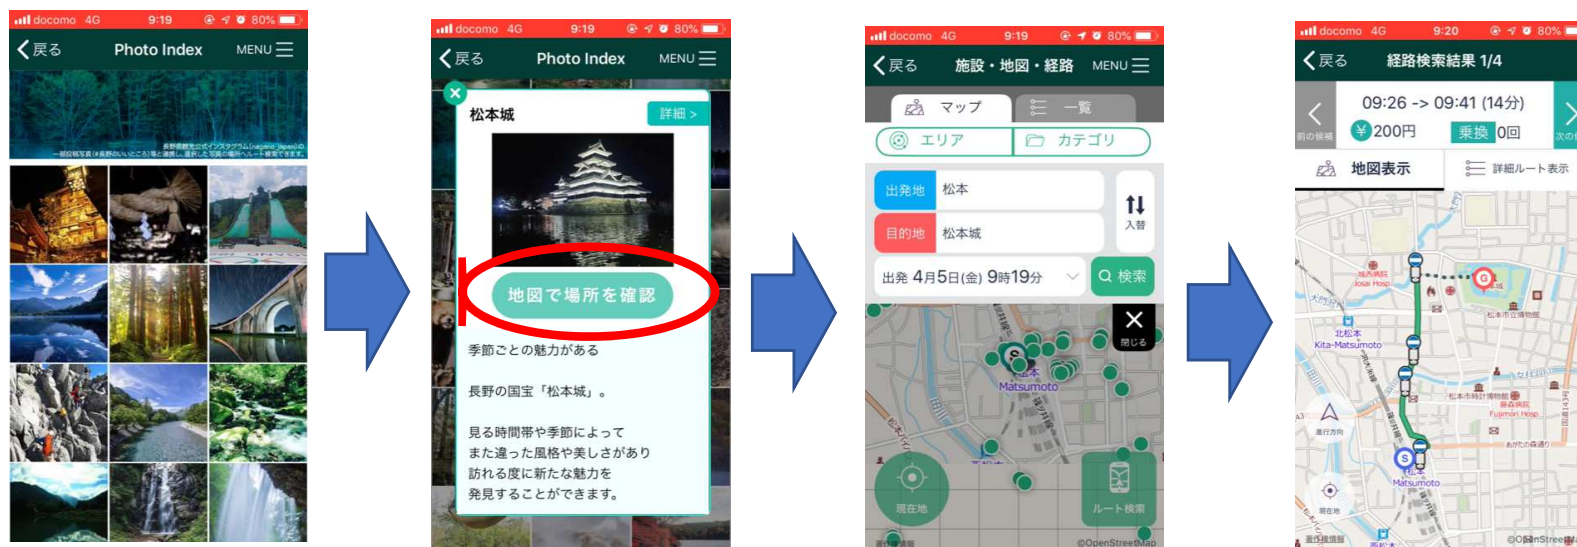

【別紙】信州ナビ 新機能画面イメージ①

○バスロケーションシステム

- ・バス停から見た現在のバス位置を確認できます。
- ・また、検索した経路を走行中のバスの位置を確認することもできます。

○写真で探す

- ・長野県観光公式インスタグラム「nagano_japan」で紹介した写真の一覧から行きたい場所を選択すると、簡単に地図で場所を確認でき、そのまま経路検索をすることができます。

【別紙】信州ナビ 新機能画面イメージ②

○タクシー配車アプリとの連携

・ルート検索結果のうち、タクシーを利用する画面に、タップするとそのまま「JapanTaxi」アプリを起動することができるボタンを表示します。

※信州ナビに表示されるタクシー料金は概算料金であり、「JapanTaxi」アプリで表示される金額および実際の料金とは異なる場合があります

○その他新機能等

アルクマを廻そう

トップ画面

マップ画面

・ルーレットでポイントを貯めるとアルクマの画像等がもらえる
「アルクマを廻そう」を追加しました。

・トップ画面やマップ画面等のデザインをより見やすく変更しました。