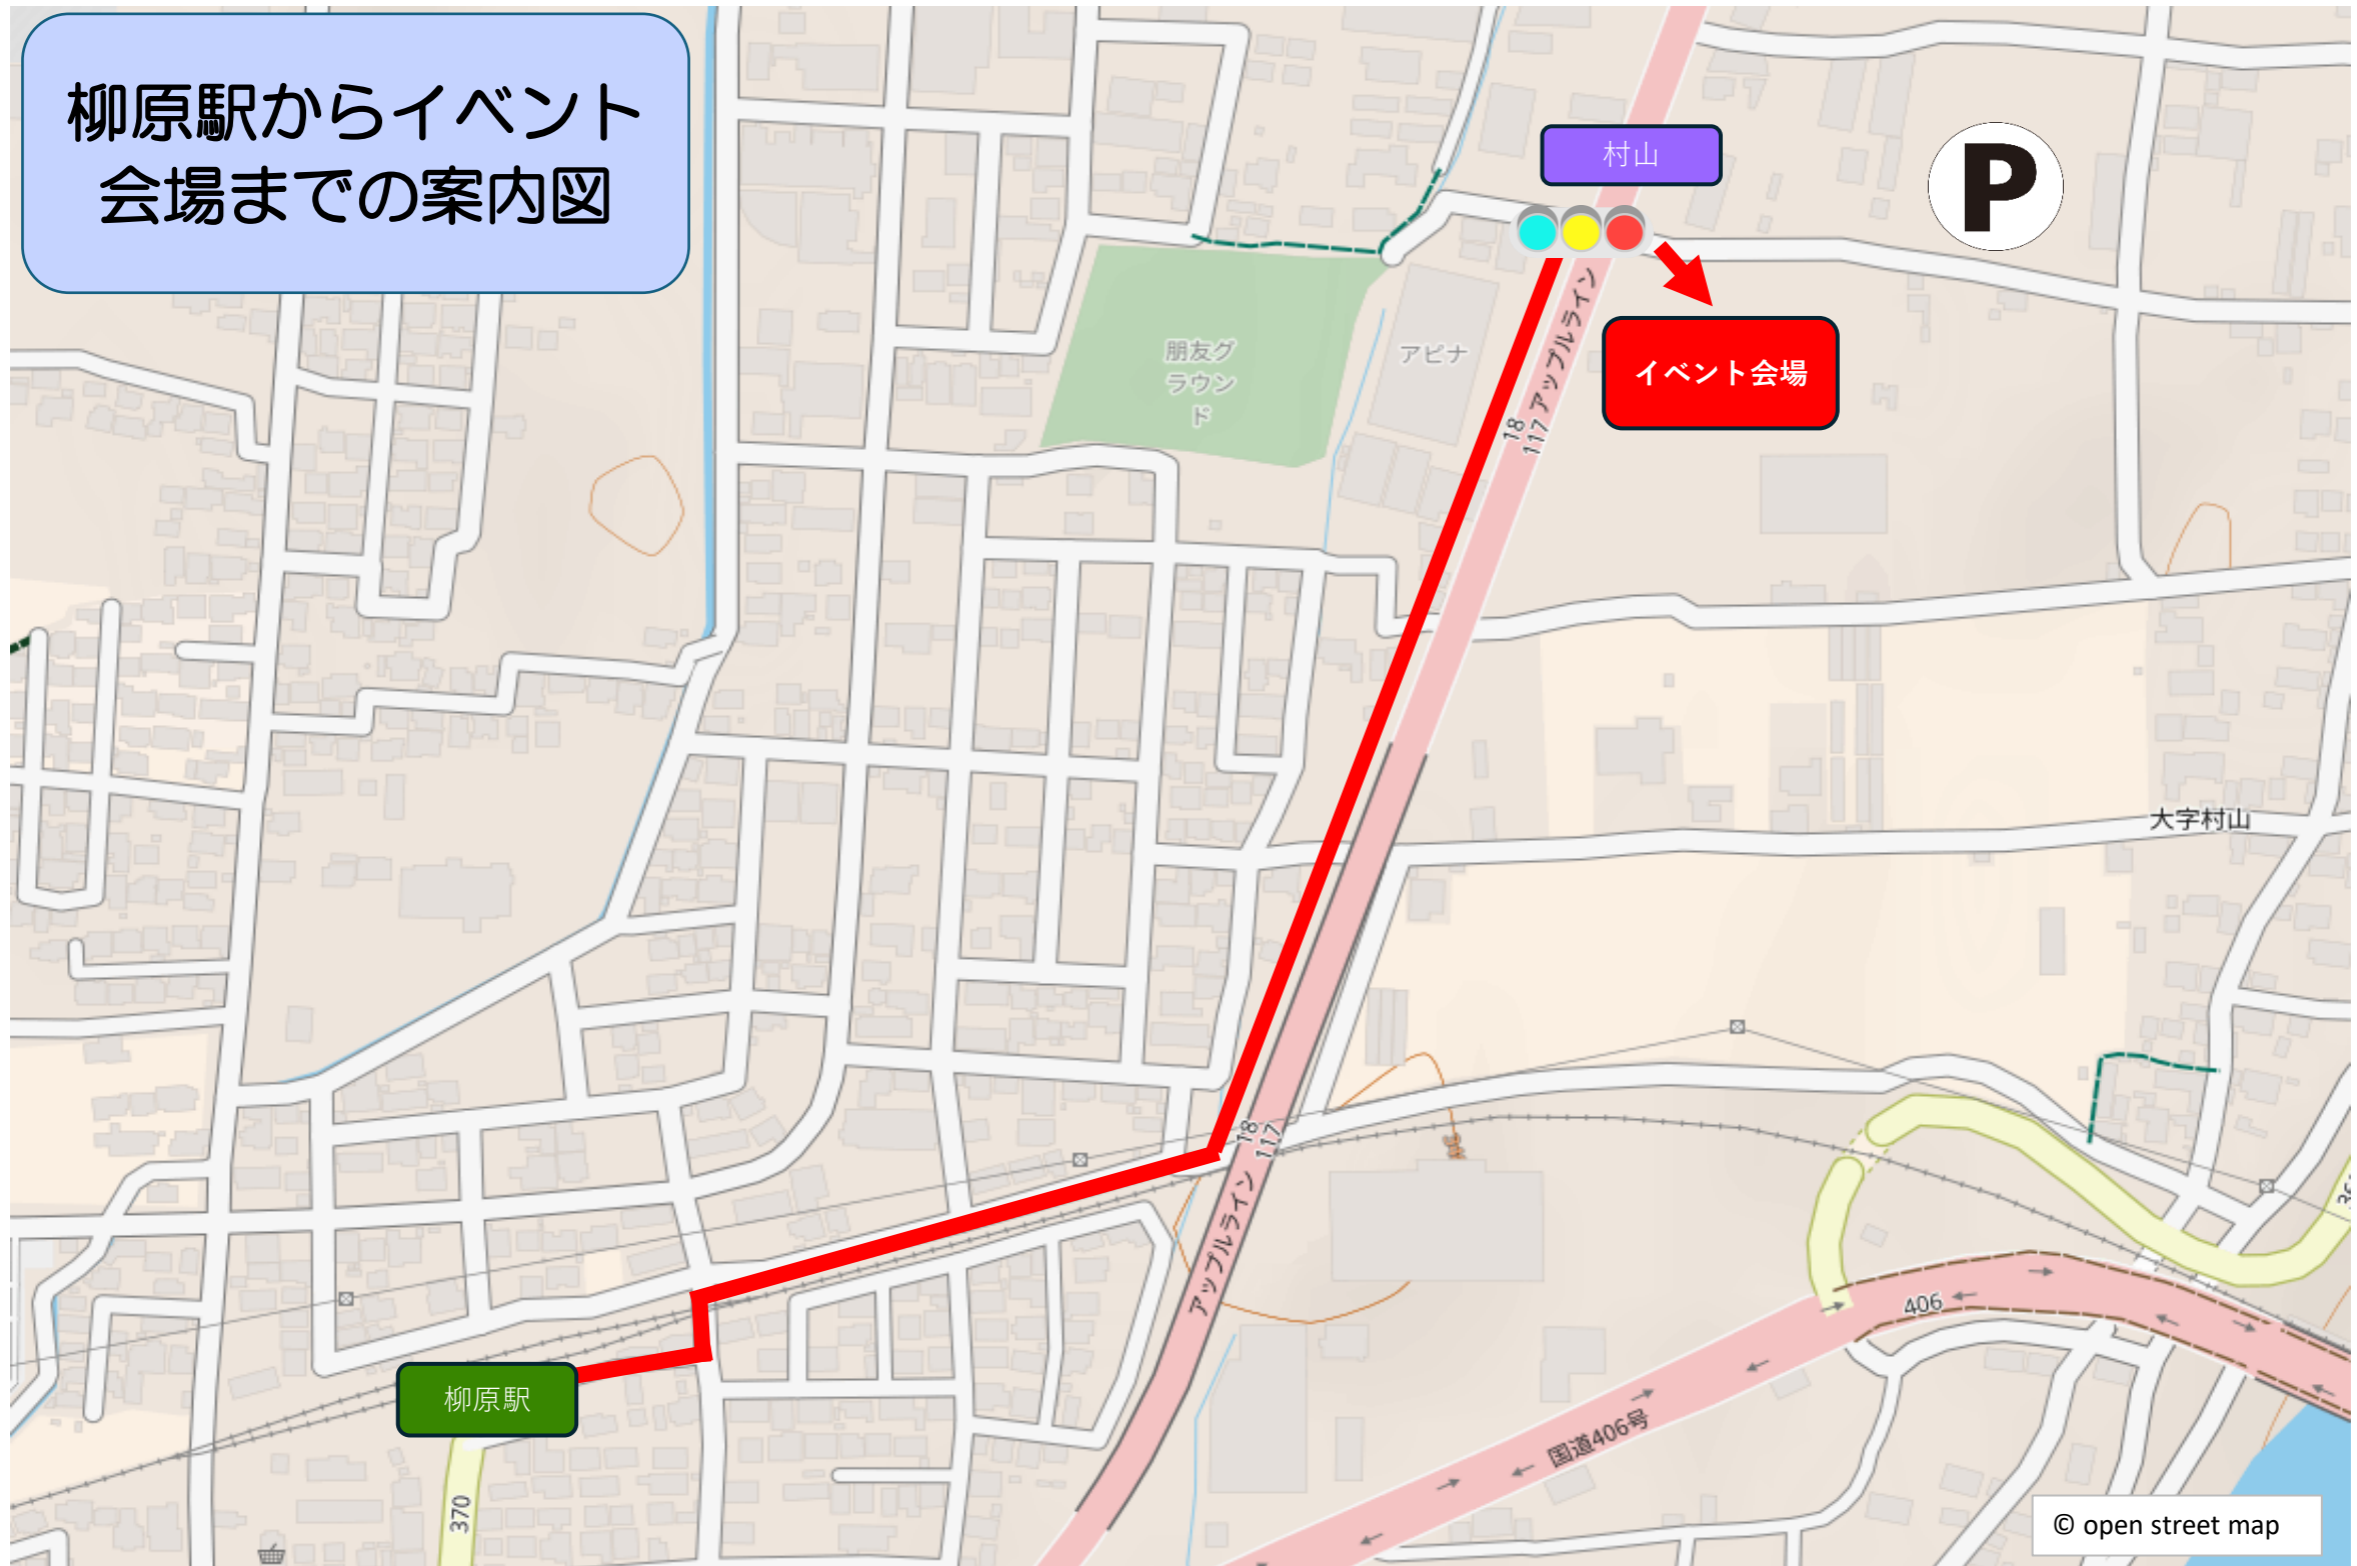

柳原駅からイベント会場までの案内図

柳原駅

村山

イベント会場

P

© open street map