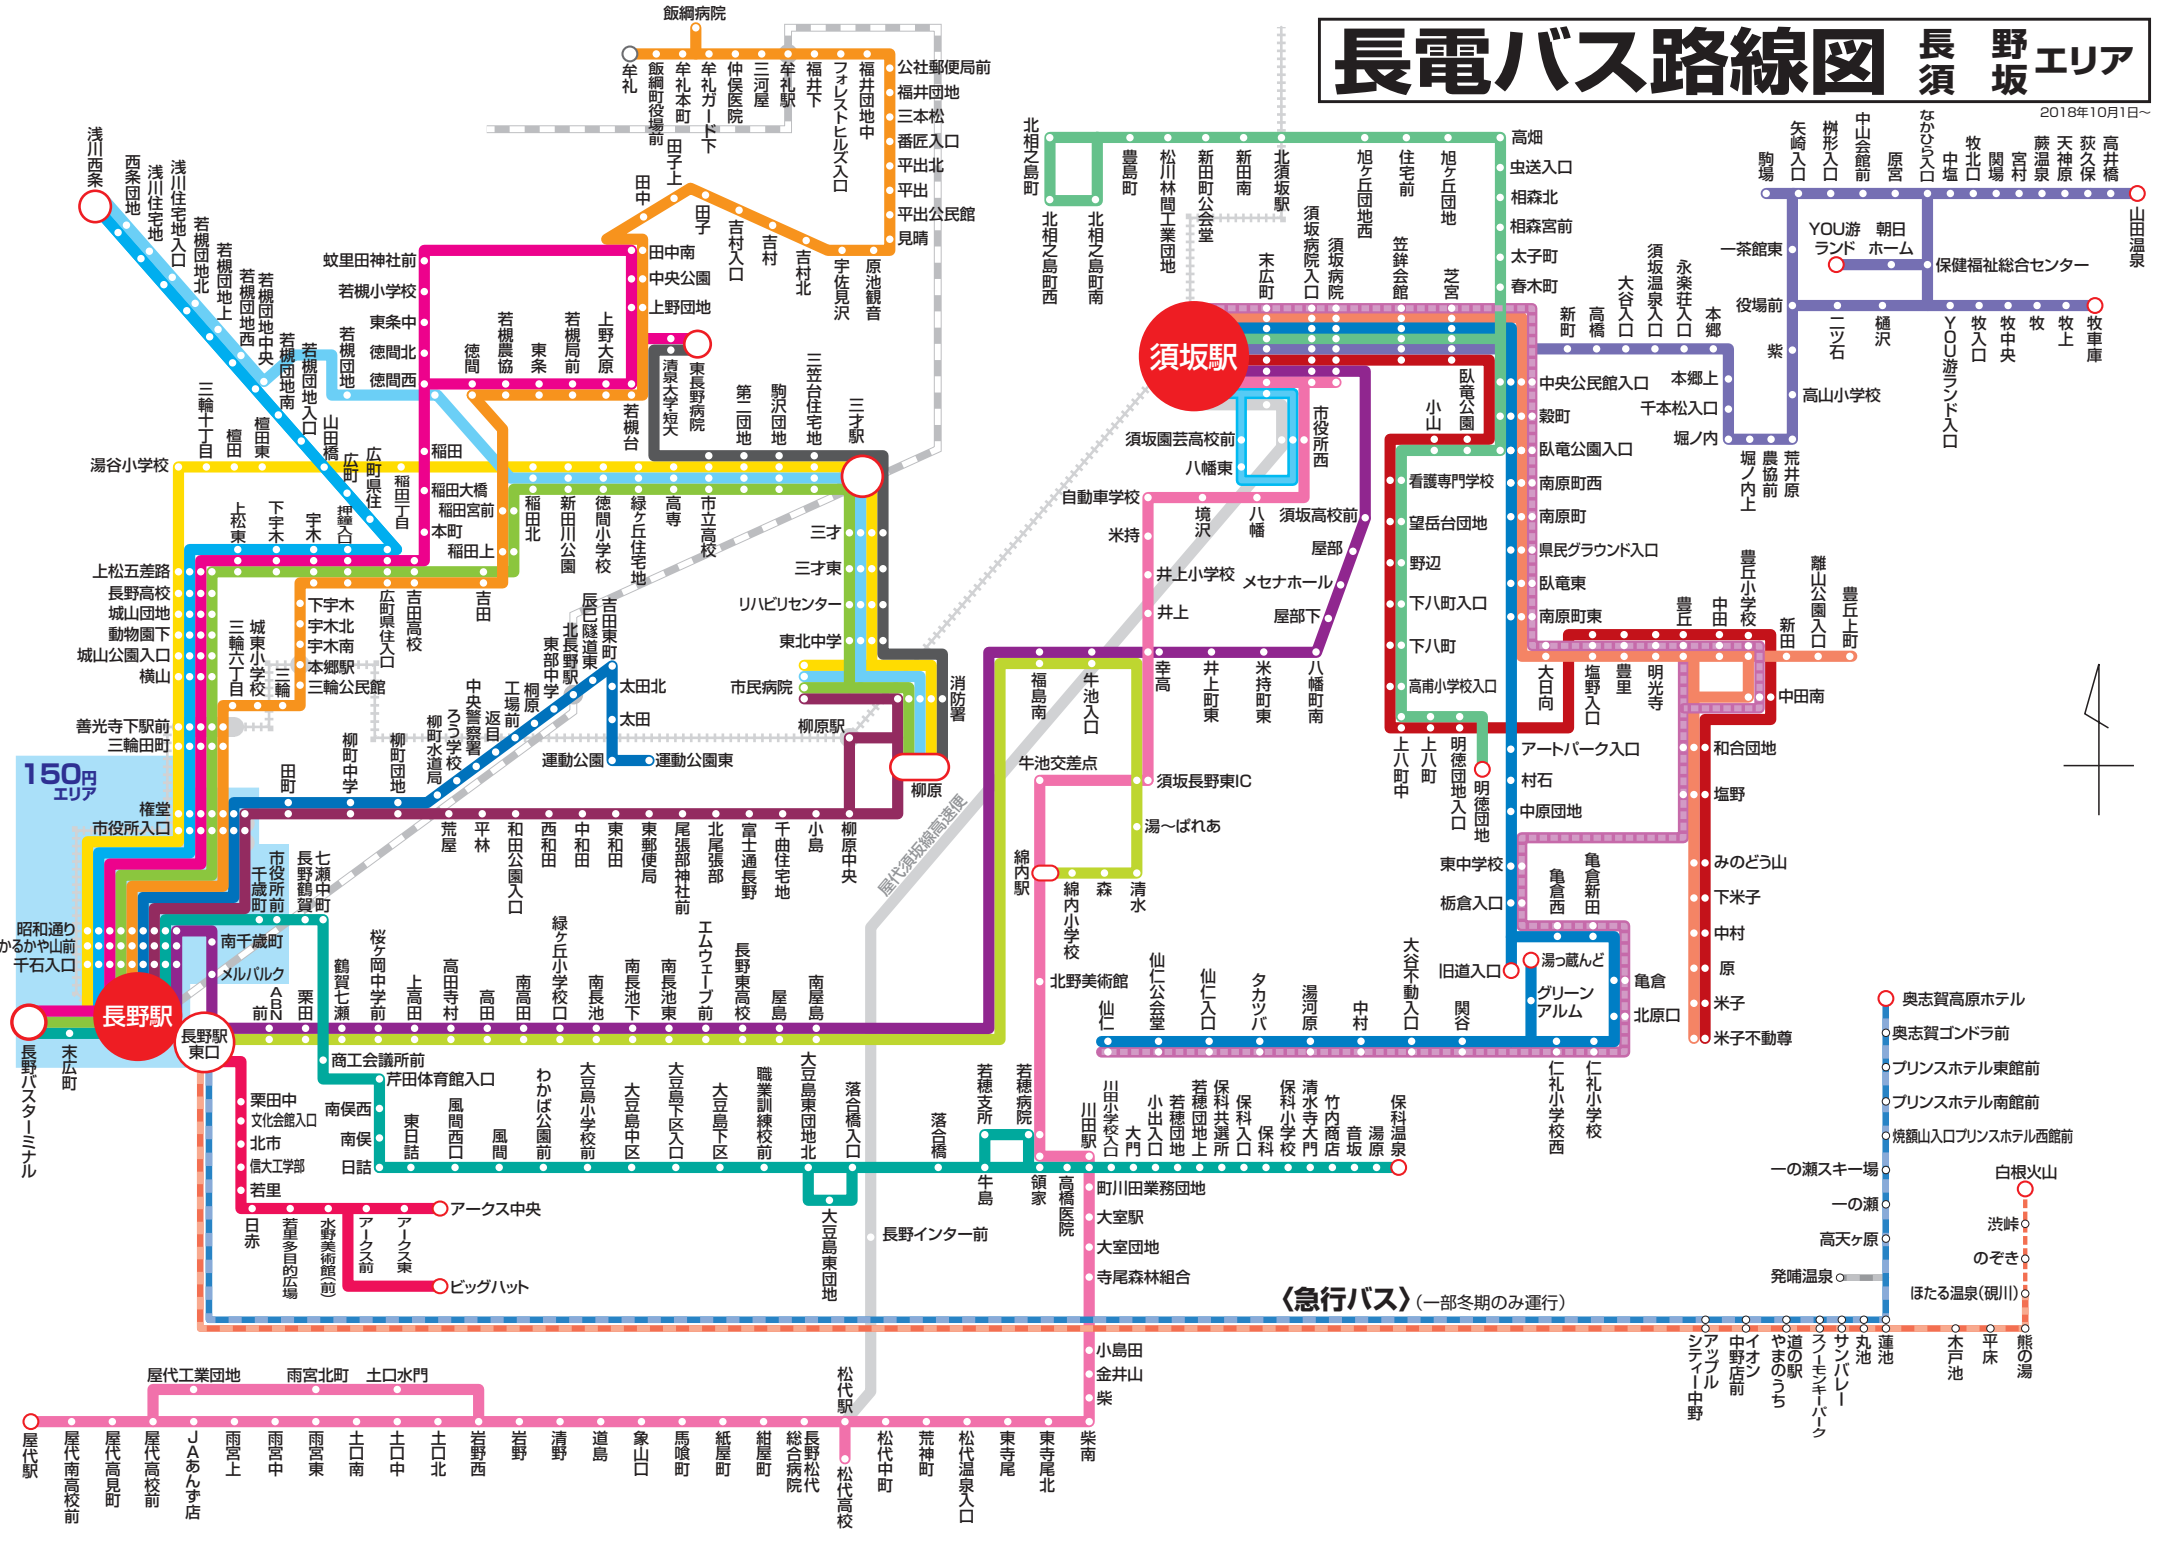

長電バス路線図 長須野坂エリア

2018年10月1日~

150円エリア

須坂駅

<急行バス> (一部冬期のみ運行)