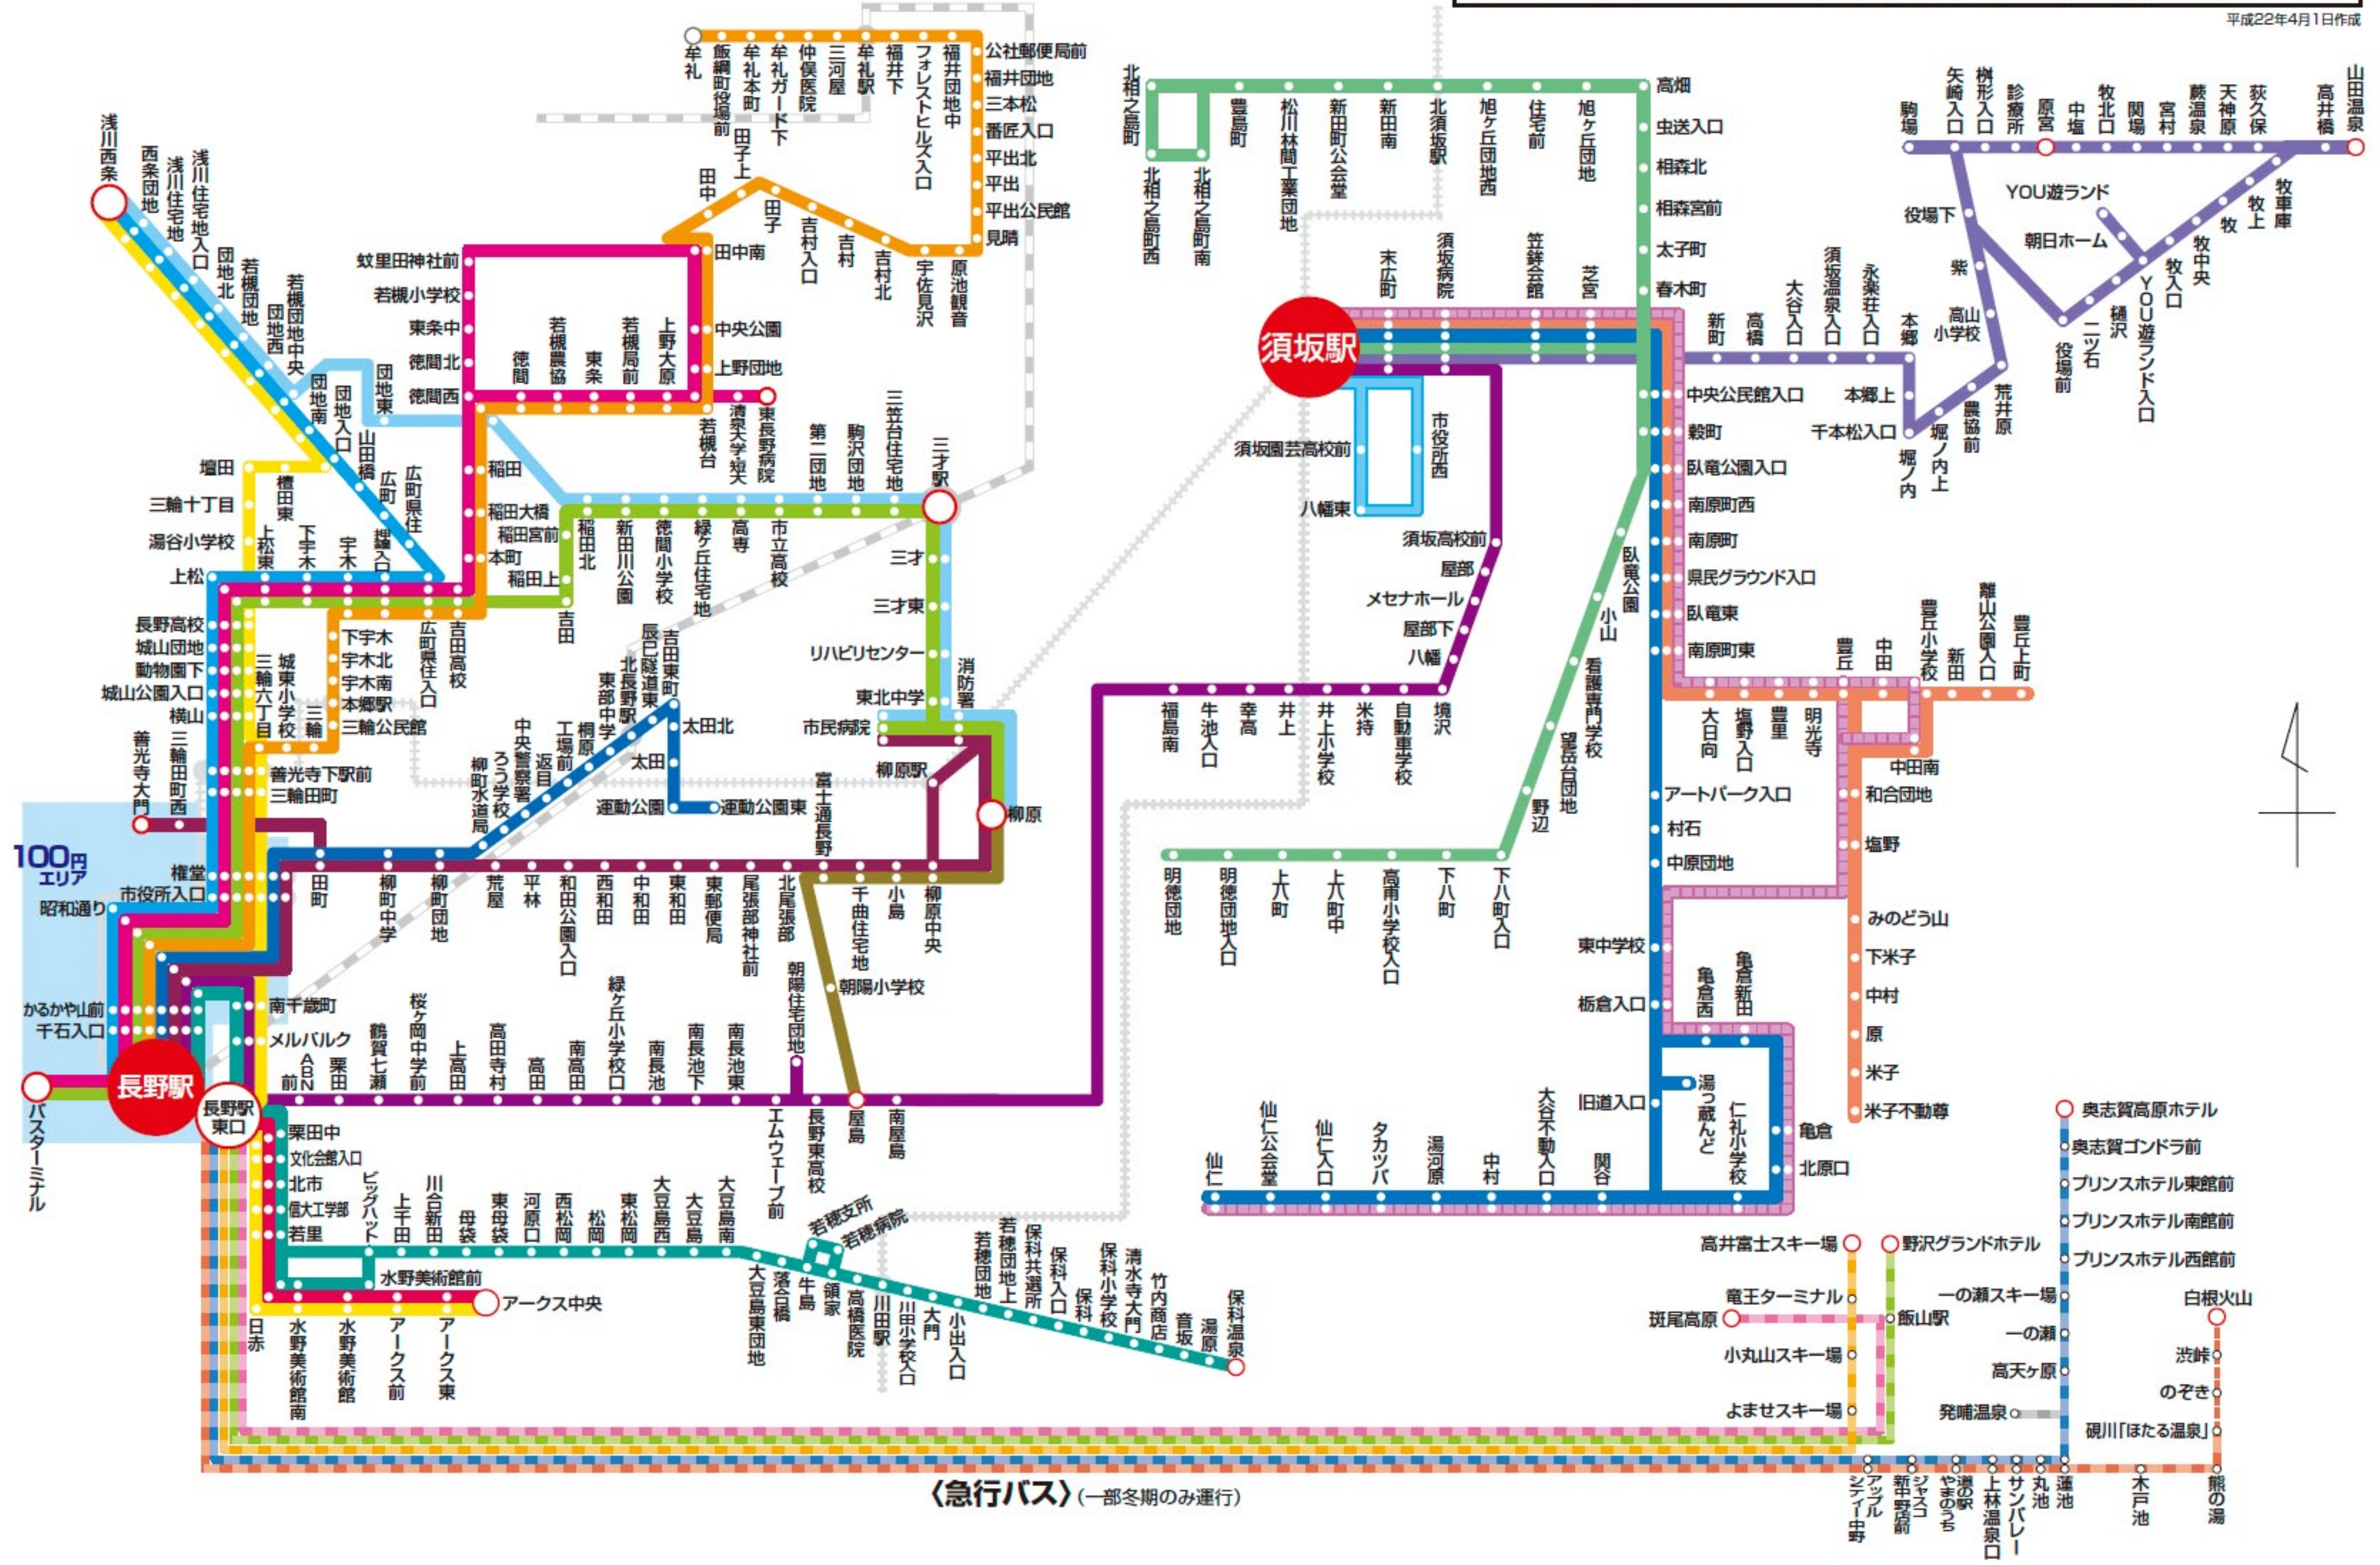

長電バス路線図 長須野坂エリア

平成22年4月1日作成

〈急行バス〉(一部冬期のみ運行)