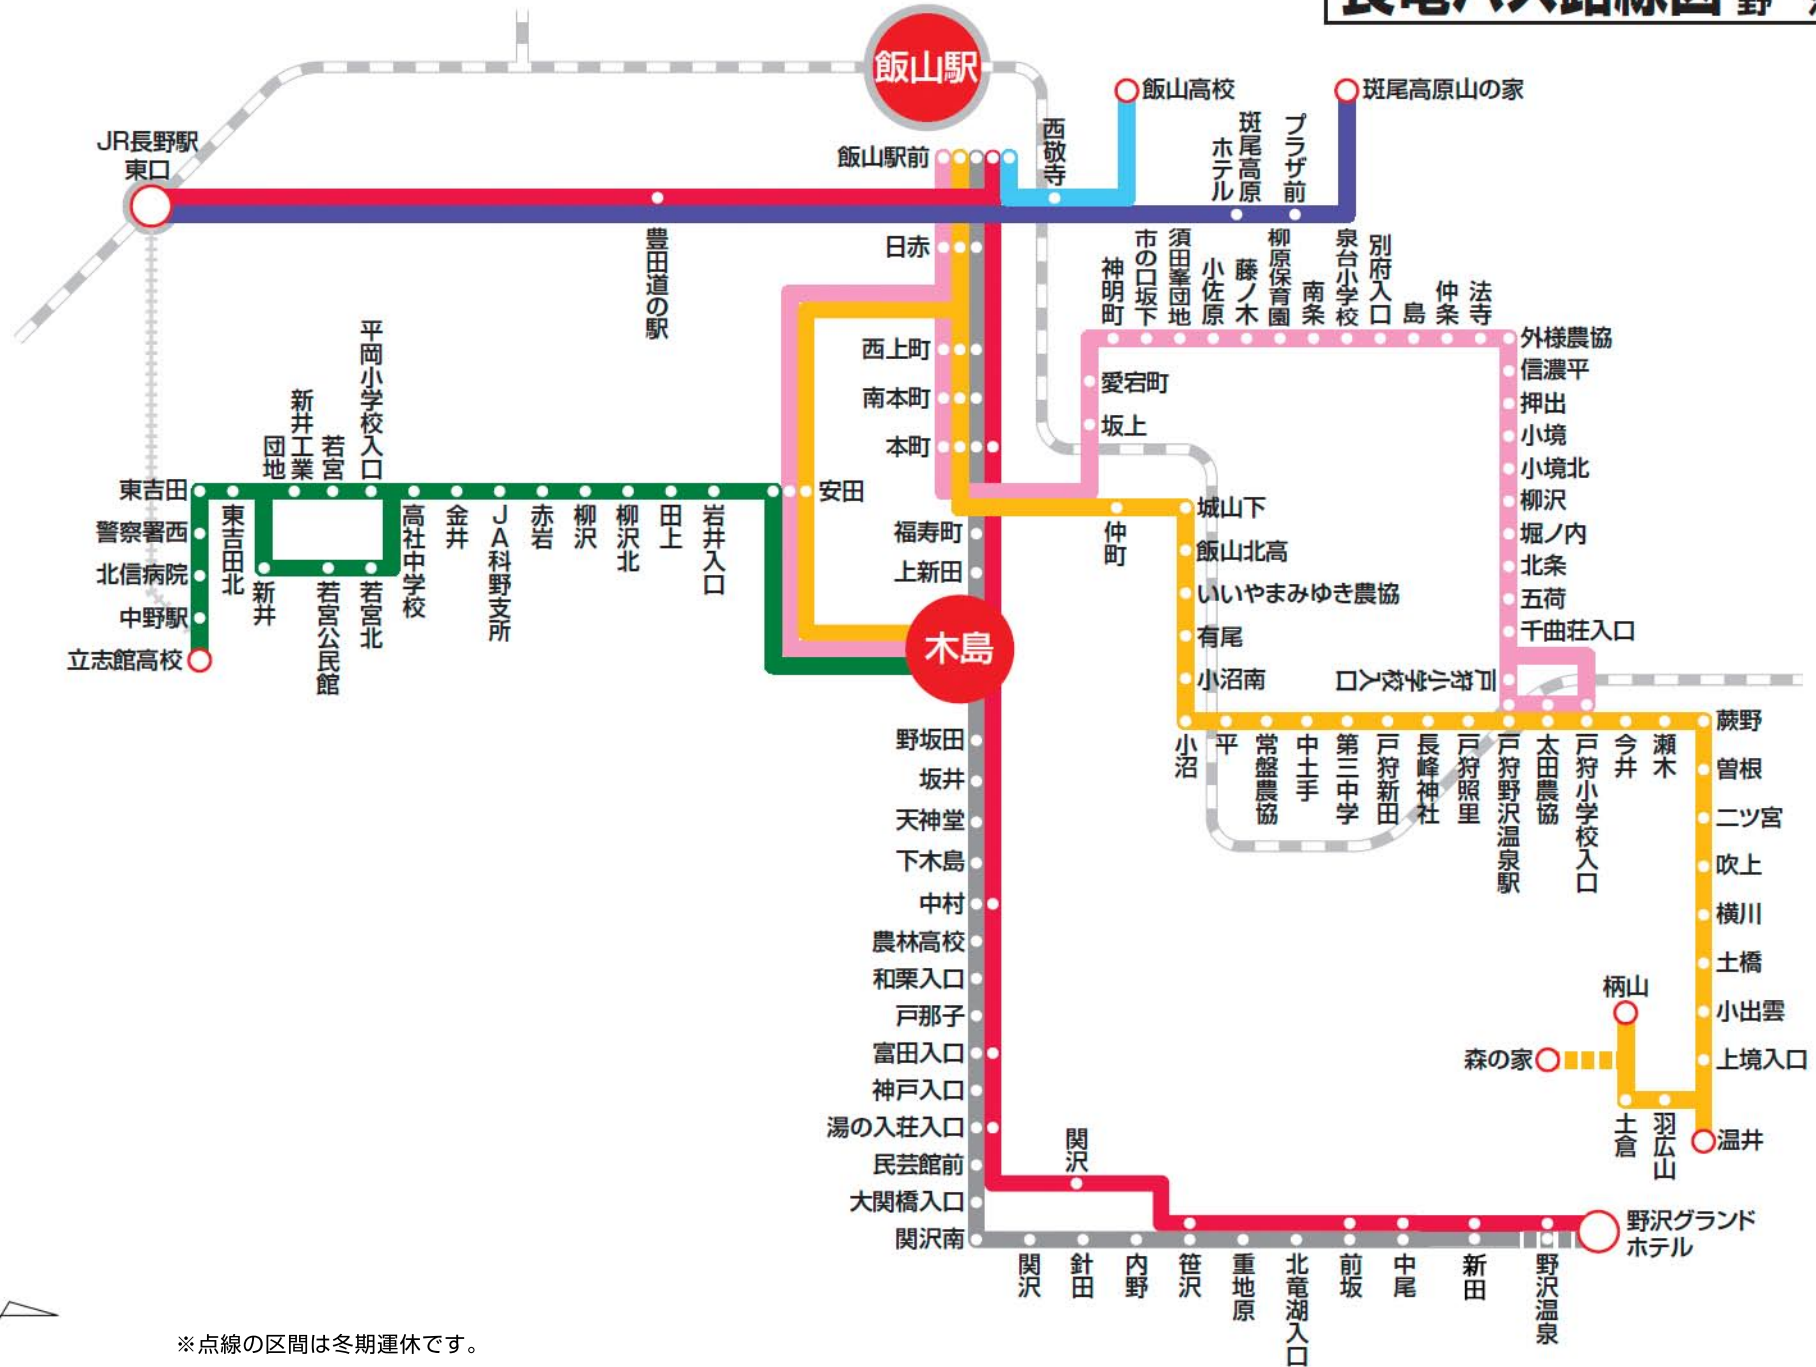

長電バス路線図 飯野 山沢エリア

平成22年4月1日作成

※点線の区間は冬期運休です。